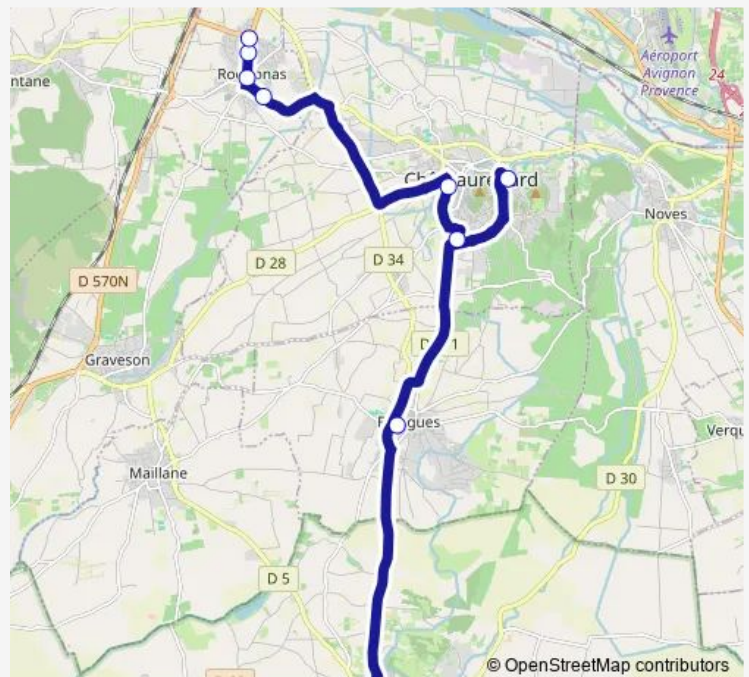

L'Argelier

Lotissement Llorca

Les Moulins

Hôtel de Ville

Docteur L. Castan

Les Pins

Route schedule

Collège Glanum — Les Pins

Monday 16:10-17:30

Tuesday 16:10-17:30

Wednesday 12:40

Thursday 16:10-17:30

Friday 16:10-17:30

Saturday —

Sunday —

Route info

Direction: Collège Glanum

Stops: 10

Trip Duration: 0 hour 47 min

Direction

Collège Glanum — La Magnaneraie

10 stops

[Open route schedule](#)

Collège Glanum

Sunday —

Route info

Direction: Lotissement Llorca

Stops: 6

Trip Duration: 0 hour 35 min

Direction

La Magnaneraie — Collège Glanum

10 stops