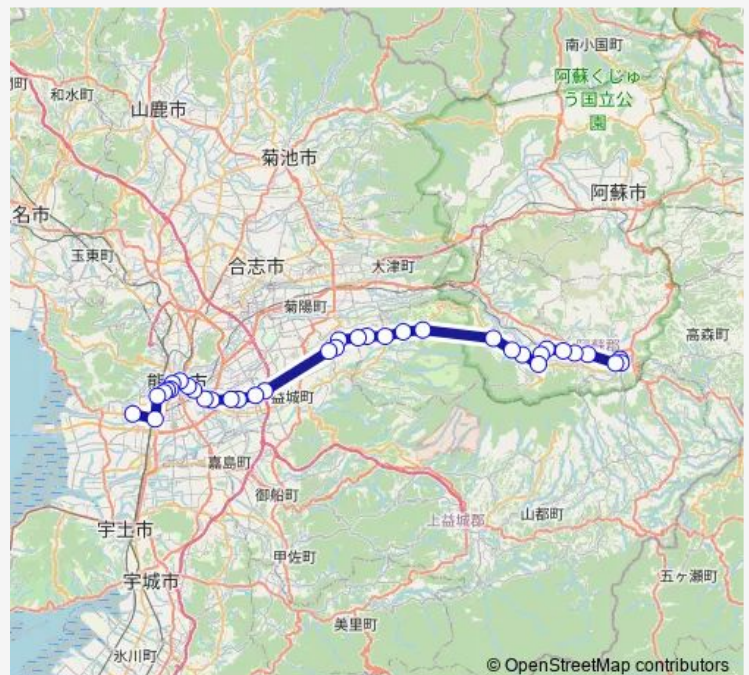

グランメッセ前

### Route schedule

高森駅交流施設 — 西部車庫

Monday 05:45-15:00

Tuesday 05:45-15:00

Wednesday 05:45-15:00

Thursday 05:45-15:00

Friday 05:45-15:00

Saturday 05:45-15:00

### Route info

Direction: 高森駅交流施設

Stops: 36

Trip Duration: 2 hour 12 min

益城インター口

東町中央

自衛隊前

熊本県庁前