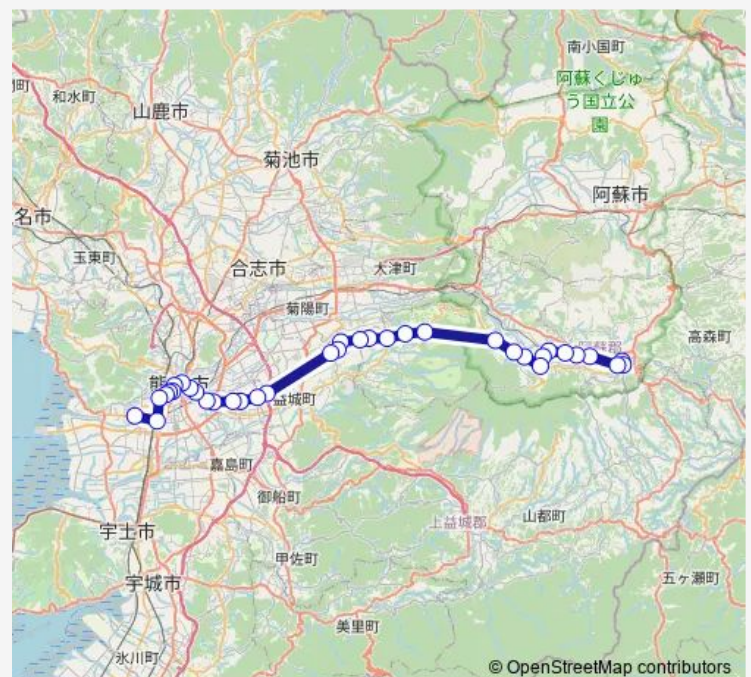

グランメッセ前

### Route schedule

高森駅交流施設 — 西部車庫

Monday 05:45-15:00

Tuesday 05:45-15:00

Wednesday 05:45-15:00

Thursday 05:45-15:00

Friday 05:45-15:00

Saturday 05:45-15:00

### Route info

Direction: 高森駅交流施設

Stops: 36

Trip Duration: 2 hour 12 min

■ Tm : 高森駅交流施設→空港→西部車庫

益城インター口

東町中央

自衛隊前