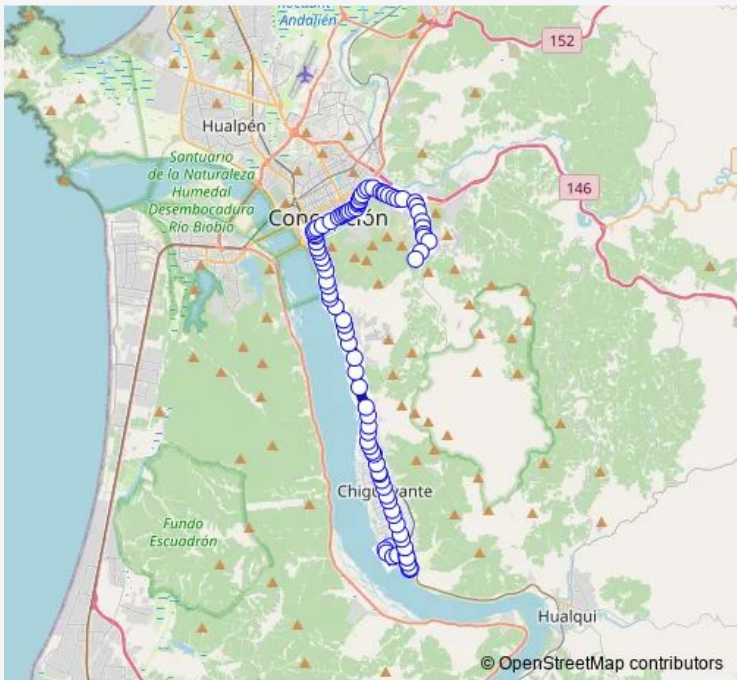

**Bus 17 O Valle Nonguen**

[Go to website](#)

**Direction**  
Terminal — Terminal De Buses Las Bahías  
94 stops  
[Open route schedule](#)

- Terminal
- Los Pinos - Calle 5
- Los Pinos - Yugoslavia
- Porvenir - Pje 20 / N
- Porvenir - 12 De Octubre
- 12 De Octubre - Calle 1
- Italia - Calle 5 / Sur
- Italia - Yugoslavia
- Italia - Manuel Rodriguez
- Manuel Rodriguez - Francia
- Manuel Rodriguez - 9 De Abril
- Grecia - 12 De Octubre
- Manuel Rodriguez - Calle 201
- Manuel Rodriguez - Pje 6
- Manuel Rodriguez - Pje 4
- Manuel Rodriguez - España
- Manuel Rodriguez - Los Pinos
- Manuel Rodriguez - Porvenir / Oriente
- Manuel Rodriguez - Esperanza / Oriente
- Manuel Rodriguez - Sta Maria
- Manuel Rodriguez - Independencia

**Route schedule**  
Terminal — Terminal De Buses Las Bahías

Monday	06:00-23:30
Tuesday	06:00-23:30
Wednesday	06:00-23:30
Thursday	06:00-23:30
Friday	06:00-23:30
Saturday	06:00-23:45
Sunday	06:00-23:45

**Route info**  
Direction: Terminal  
Stops: 94  
Trip Duration: 1 hour 4 min

17 O — Valle Nonguen **BusMaps**

Manuel Rodriguez - Carriel

Manuel Rodriguez - Calle Nueva

Manuel Rodriguez - Pinares / Oriente

Arturo Prat - San Martín

San Martín - Serrano

San Martín - Salas

San Martín - Lincoyan

San Martín - Anibal Pinto

San Martín - Tucapel

San Martín - Ormpello

San Martín - Ongolmo