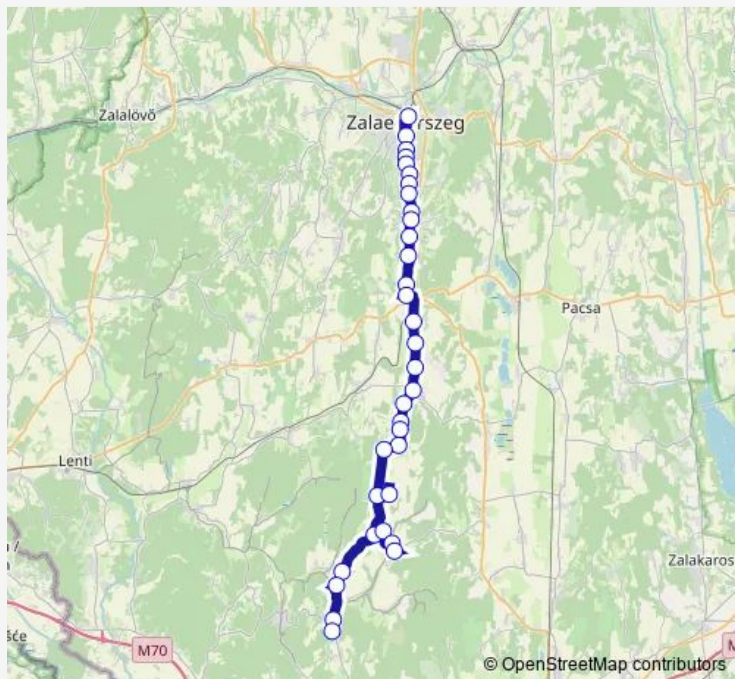

Bak, Kossuth utca 91.

Bak, vendéglő

Szénásvölgy, bejárati út

Kispusztá, bejárati út

Söjtör, Deák utca 34.

Söjtör, Deák Emlékház

Söjtör, Deák utca 285.

Pusztaszentlászló, mezőgazdasági telep

### Route schedule

Zalaegerszeg, autóbusz-állomás — Borsfa, savanyító üzem

Monday	22:40
Tuesday	22:40
Wednesday	22:40
Thursday	22:40
Friday	22:40
Saturday	22:40
Sunday	—

### Route info

Direction: Zalaegerszeg, autóbusz-állomás

Stops: 33

Trip Duration: 0 hour 59 min

Pusztaszentlászló, Kossuth utca 2.

Pusztaszentlászló, posta

Pusztaszentlászló, Válickapuszta

Pusztamagyaród, iskola