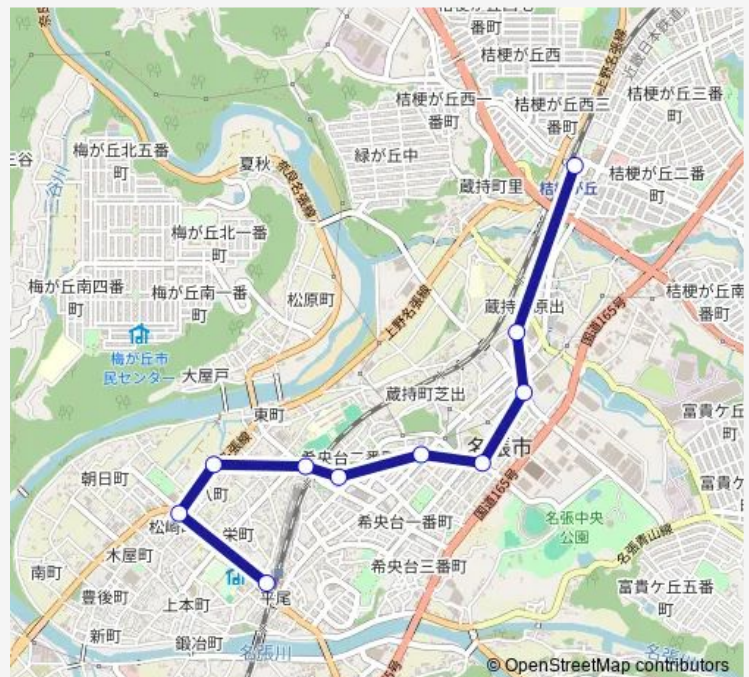

Direction

名張駅西口 — 桔梗が丘駅前

10 stops

[Open route schedule](#)

名張駅西口

松崎町

上八町

名張高校西

名張の湯・とれたて名張交流館

鴻之台四番町

名張市役所

鴻之台一番町

マックスバリュ名張店前

桔梗が丘駅前

Route schedule

名張駅西口 — 桔梗が丘駅前

Monday 08:05-17:20

Tuesday 08:05-17:20

Wednesday 08:05-17:20

Thursday 08:05-17:20

Friday 08:05-17:20

Saturday —

Sunday —

Route info

Direction: 名張駅西口

Stops: 10

Trip Duration: 0 hour 18 min

ナッキー号 Bus time schedules and route maps are available in an offline PDF at busmaps.com. Use the busmaps.com website to see live bus times, train schedule or subway schedule, and step-by-step directions for all public transit in Nabari