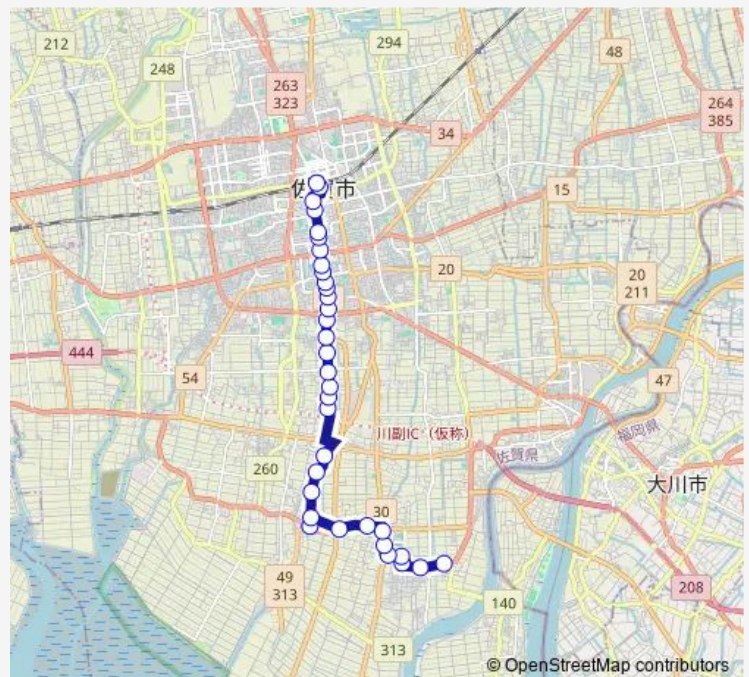

Bus 広江線

[Go to website](#)

Direction

和崎(1) — 佐賀駅バスセンター 3番のりば

34 stops

[Open route schedule](#)

- 和崎(1)
- 平田分(1)
- 犬井道(1)
- 川副支所前(1)
- 姥分(1)
- 鹿江団地東(1)
- 小々森入口(1)
- 南部消防署前
- 小々森(1)
- 広江(2)
- 久町
- 新村
- 佐房
- 西船津
- 立野
- 立野北
- 中島
- 満穴
- 末次南(1)
- 末次
- 袋入口(1)

Route schedule

和崎(1) — 佐賀駅バスセンター 3番のりば

Monday	06:44-20:56
Tuesday	06:44-20:56
Wednesday	06:44-20:56
Thursday	06:44-20:56
Friday	06:44-20:56
Saturday	06:56-20:56
Sunday	06:56-20:56

Route info

Direction: 和崎(1)

Stops: 34

Trip Duration: 0 hour 45 min

■ 広江線

BusMaps

鬼丸(1)

中の館(1)

赤松小学校前(1)

博物館前(1)

Direction: 佐賀駅バスセンター 3番のりば

Stops: 34

Trip Duration: 0 hour 34 min

小々森(2)

南部消防署前

小々森入口(2)

鹿江団地東(2)

姥分(2)