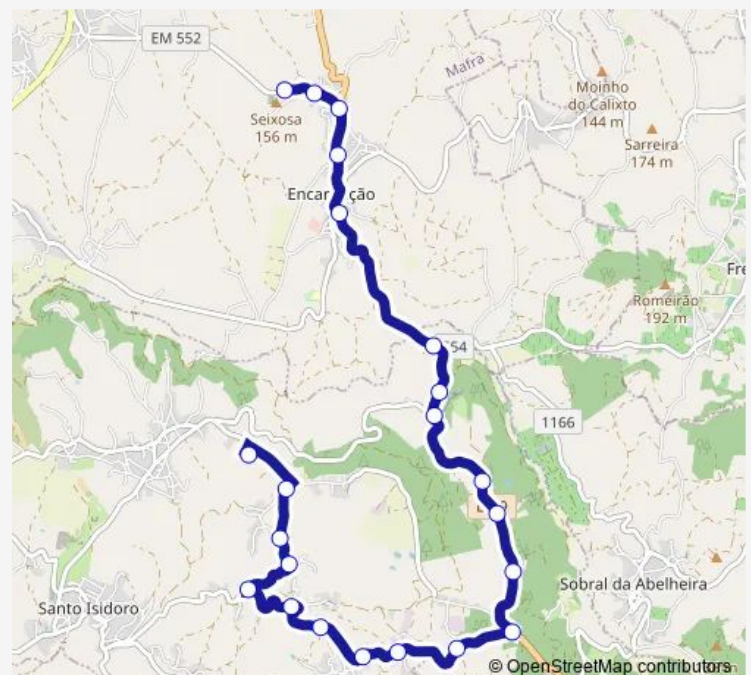

### Route schedule

R Alto da Mina (X) R do Pinhal — Estr Casal da Cruz 38 (Colégio Miramar)

Monday 08:25

Tuesday 08:25

Wednesday 08:25

Thursday 08:25

Friday 08:25

Saturday —

### Route info

Direction: R Alto da Mina (X) R do Pinhal

Stops: 23

Trip Duration: 0 hour 26 min

2119 — Encarnação (Cemitério) - Lagoa (Colégio Miramar)

BusMaps

Estr do Vale Longo (X) R do Norte

Estr Casal da Cruz 38 (Colégio Miramar)