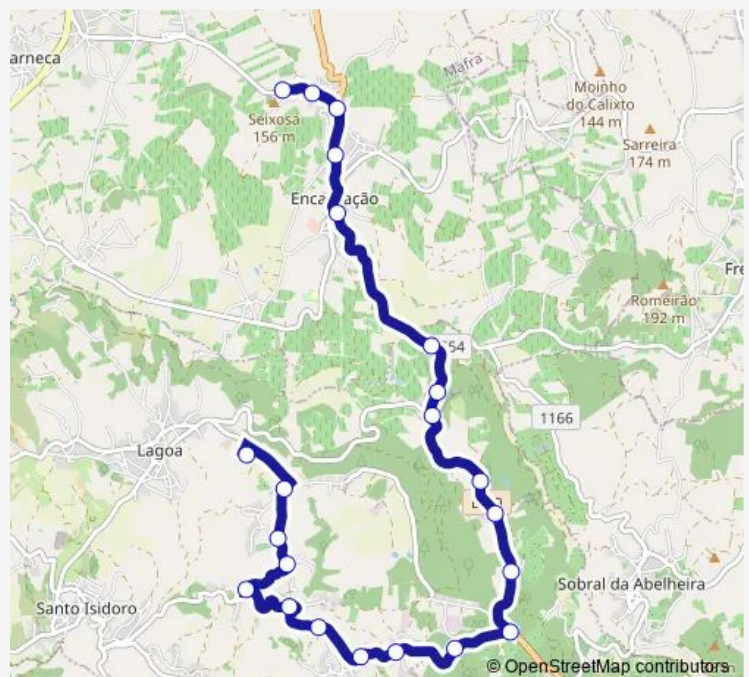

Tuesday 18:05

Wednesday 13:35

Thursday 18:05

Friday 13:35

Saturday —

Sunday —

Route info

Direction: Estr Casal da Cruz 38 (Colégio Miramar)

Stops: 22

Trip Duration: 0 hour 26 min

2119 — Encarnação (Cemitério) - Lagoa (Colégio Miramar)

R Alto da Mina (X) R do Pinhal

Direction

R Alto da Mina (X) R do Pinhal — Estr Casal da Cruz 38 (Colégio Miramar)

23 stops

[Open route schedule](#)

R Alto da Mina (X) R do Pinhal

R Alto da Mina (X) R da Escola

R Alto da Mina 5

R Dr César Andrade 12

Bairro da Cruz (X) Quintas

En 9 (Resid S Domingos)