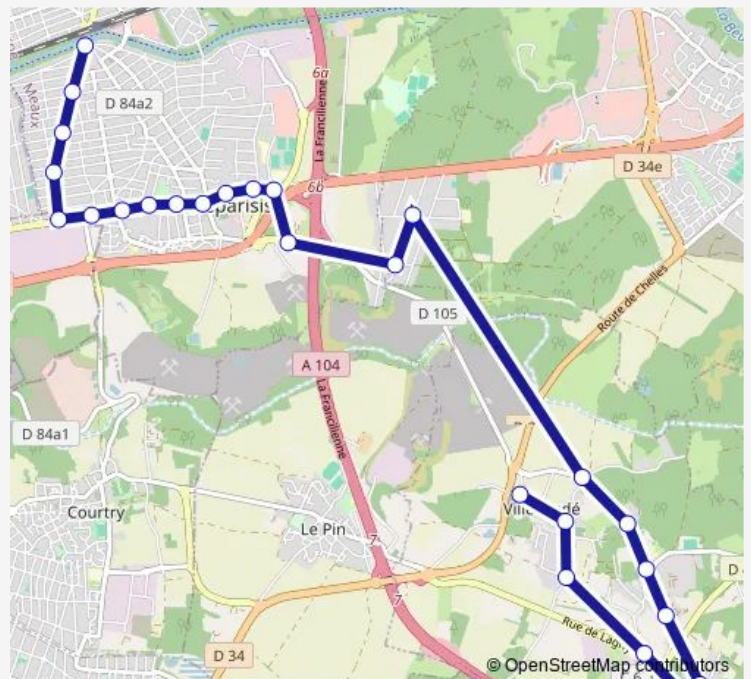

### Direction

Lavoir — Place Jacques Chirac - Gare

25 stops

[Open route schedule](#)

- Lavoir
- Mairie
- Marronniers
- Mirabilis
- La Mare
- Bordeaux
- Les Plantes
- Frédéric Levé
- Bourg
- Bisy
- Bois Fleuri
- Les Lilas
- Cimetière de Villeparisis
- Collège Gérard Philippe
- Mairie Villeparisis
- Balzac
- Couronne
- Cèdres
- Centre d'Accueil
- Deux Départements
- Berlioz

### Route schedule

Lavoir — Place Jacques Chirac - Gare

Monday	06:05-19:55
Tuesday	06:05-19:55
Wednesday	06:05-19:55
Thursday	06:05-19:55
Friday	—
Saturday	—
Sunday	—

### Route info

Direction: Lavoir

Stops: 25

Trip Duration: 0 hour 39 min

Lavoisier

Saint Denis

Kléber

Place Jacques Chirac - Gare

## Direction

Place Jacques Chirac - Gare — Bois Fleuri

15 stops

[Open route schedule](#)

Place Jacques Chirac - Gare

Verdun

Lavoisier

Berlioz