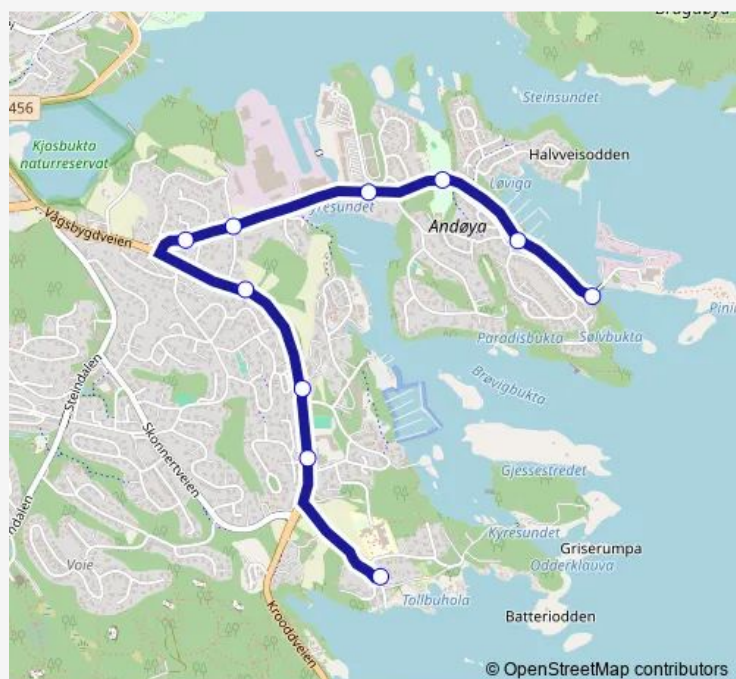

School Bus 2119 Andøya - Sjøstrand skole

[Go to website](#)

Direction

Sjøstrand skole — Bredalsholmen bru

10 stops

[Open route schedule](#)

- Sjøstrand skole
- Møvig skole
- Ternevig
- Gamle Andøyvei
- Hammerveien
- Andøya industripark
- Andøyfaret
- Løvika
- Andøytoppen
- Bredalsholmen bru

Route schedule

Sjøstrand skole — Bredalsholmen bru

Monday	13:35
Tuesday	13:50
Wednesday	12:40
Thursday	14:20
Friday	13:35
Saturday	—
Sunday	—

Route info

Direction: Sjøstrand skole

Stops: 10

Trip Duration: 0 hour 10 min

Direction

Andøytoppen — Sjøstrand skole

12 stops

[Open route schedule](#)

Andøytoppen

Bredalsholmen bru

Bredalsholmen bru

Andøytoppen

Løvika

Andøyfaret

Andøya industripark

Andøyakrysset

Gamle Andøyvei

Ternevig

Møvig skole

Sjøstrand skole