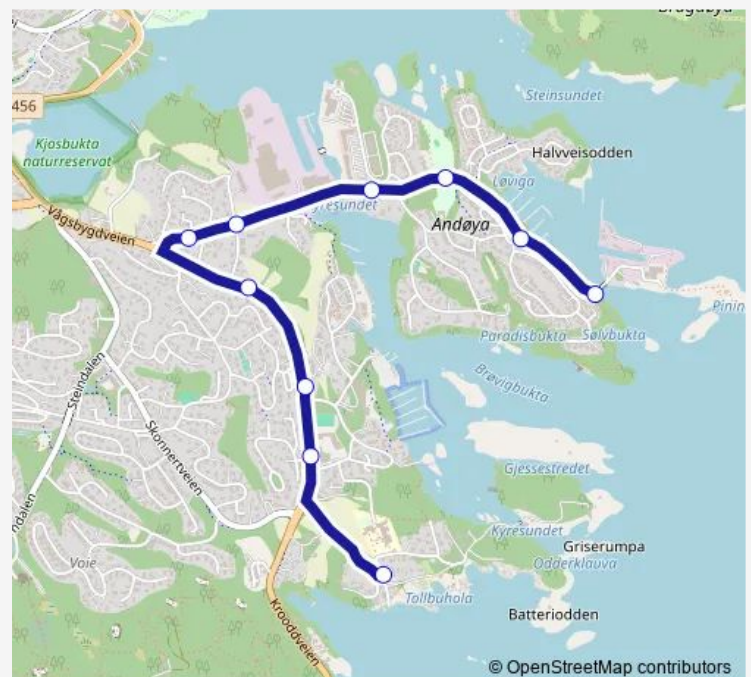

Ternevig

Gamle Andøyvei

Hammerveien

Andøya industripark

Andøyfaret

Løvika

Andøytoppen

Bredalsholmen bru

Route schedule

Sjøstrand skole — Bredalsholmen bru

Monday	13:35
Tuesday	13:50
Wednesday	12:40
Thursday	14:20
Friday	13:35
Saturday	—
Sunday	—

Route info

Direction: Sjøstrand skole

Stops: 10

Trip Duration: 0 hour 10 min

Direction

Andøytoppen — Sjøstrand skole

12 stops

[Open route schedule](#)

Andøytoppen

Bredalsholmen bru

Bredalsholmen bru

Andøytoppen

Løvika

Andøyfaret

Andøya industripark

Andøyakrysset

Gamle Andøyvei

Ternevig

Møvig skole

Sjøstrand skole