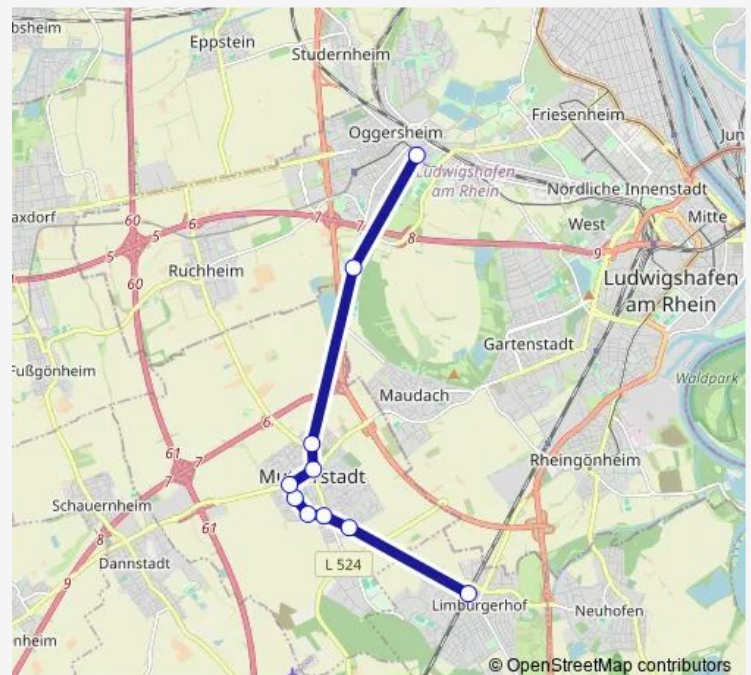

Mutterstadt, Schifferstadt Str

Mutterstadt, Blockfeld Süd

Mutterstadt, Blockfeld Nord

Mutterstadt, West

Mutterstadt, Bürgermeisteramt

Mutterstadt, Nord

Oggersheim, Wasserwerk

Oggersheim, Mannheimer Tor

Route schedule

Limburgerhof, Bahnhof — Oggersheim, Mannheimer Tor

Monday 05:57-18:57

Tuesday 05:57-18:57

Wednesday 05:57-18:57

Thursday 05:57-18:57

Friday 05:57-18:57

Saturday 08:57-17:57

Sunday —

Route info

Direction: Limburgerhof, Bahnhof

Stops: 10

Trip Duration: 0 hour 21 min

■ 587

Direction

Oggersheim, Mannheimer Tor — Limburgerhof, Bahnhof

Mutterstadt, West (Heinestr.)

Mutterstadt, Blockfeld Nord

Mutterstadt, Blockfeld Süd

Mutterstadt, Schifferstadt Str

Mutterstadt, Süd

Limburgerhof, Bahnhof

Route schedule

Oggersheim, Mannheimer Tor — Limburgerhof, Bahnhof