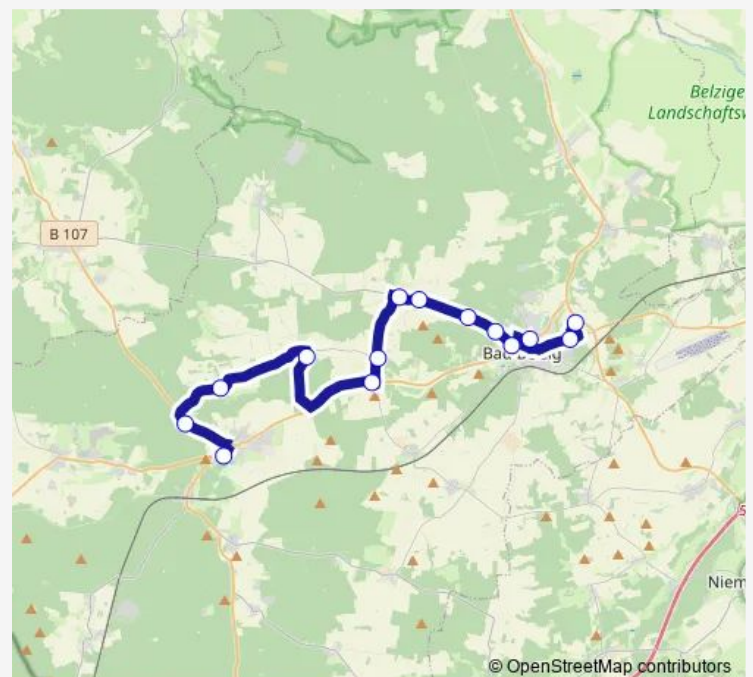

Schlamau

Neuehütten

Wiesenburg, Schule

Route schedule

Bad Belzig, Gewerbepark Seedoche — Wiesenburg, Schule

Monday 06:45-15:29

Tuesday 06:45-15:29

Wednesday 06:45-15:29

Thursday 06:45-15:29

Friday 06:45-15:29

Saturday —

Sunday —

Route info

Direction: Bad Belzig, Gewerbepark Seedoche

Stops: 14

Trip Duration: 0 hour 38 min

■ 587

Direction

Wiesenburg, Schule — Bad Belzig, Busbahnhof

12 stops

[Open route schedule](#)

Wiesenburg, Schule

Neuehütten

Schlamau

Tuesday 07:15-13:35

Wednesday 07:15-13:35

Thursday 07:15-13:35

Friday 07:15-13:35

Saturday —

Sunday —

Route info

Direction: Wiesenburg, Schule