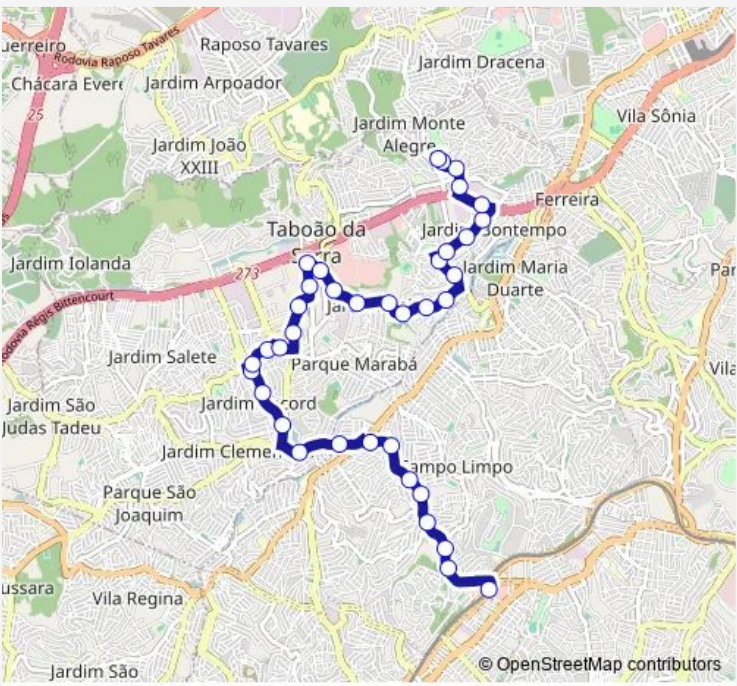

Bus 587 Taboao DA Serra (Jardim Monte Alegre) - SAO Paulo (Metro Campo Limpo)

[Go to website](#)

Direction
 Terminal do Metro Campo Limpo — Praca Miguel Ortega 192
 37 stops
[Open route schedule](#)

- Terminal do Metro Campo Limpo
- Estrada do Campo Limpo 1082
- Estrada do Campo Limpo 1324
- Estrada do Campo Limpo 1710
- Estr. do Campo Limpo 2062
- Estrada do Campo Limpo 2272
- Estrada do Campo Limpo 2732
- Estrada do Campo Limpo 3000
- Rua Doutor Joviano Pacheco de Aguirre 179
- Estrada Kizaemon Takeuti 362
- Estrada Benedito Cesario de Oliveira 1929
- Estrada Benedito Cesario de Oliveira 1461
- Estr. Benedito Cesario de Oliveira 1185 - Jardim Record Taboao da Serra - SP 06767-281 Brasil
- Rua Hortencia Albuquerque Orlandino 609
- Rua Hortencia Albuquerque Orlandino 375
- Rua dos Miosotis 189
- Av. Laurita Ortega Mari 117
- Av. Laurita Ortega Mari 10
- Av. Laurita Ortega Mari 435 - Parque Industrial das Oliveiras Taboao da Serra - SP 06766-360 Brasil

Route info
 Direction: Terminal do Metro Campo Limpo
 Stops: 37
 Trip Duration: 1 hour 0 min

■ 587 — Taboao DA Serra (Jardim Monte Alegre) - SAO Paulo (Metro Campo Limpo) **BusMaps**

Av. Laurita Ortega Mari 161 - Parque Industrial das
Oliveiras - Vila Sonia do Taboao Taboao da Serra - SP
06765-430 Brasil

Estr. Sao Francisco 2645

Estr. Sao Francisco 2191

Estr. Sao Francisco 1900

Estr. Sao Francisco 1593

Estr. Sao Francisco 1385

Estr. Sao Francisco 1401

Estr. Sao Francisco 819

Av. Maria Rosa 315

Av. Maria Rosa 62

Avenida Doutor Jose Maciel 717

Avenida Doutor Jose Maciel 433

Avenida Doutor Jose Maciel 163

Rodovia Regis Bittencourt km 2697

Rua Pedro Mari 80 - Parque Santos Dumont Taboao da
Serra - SP 06754-150 Brasil