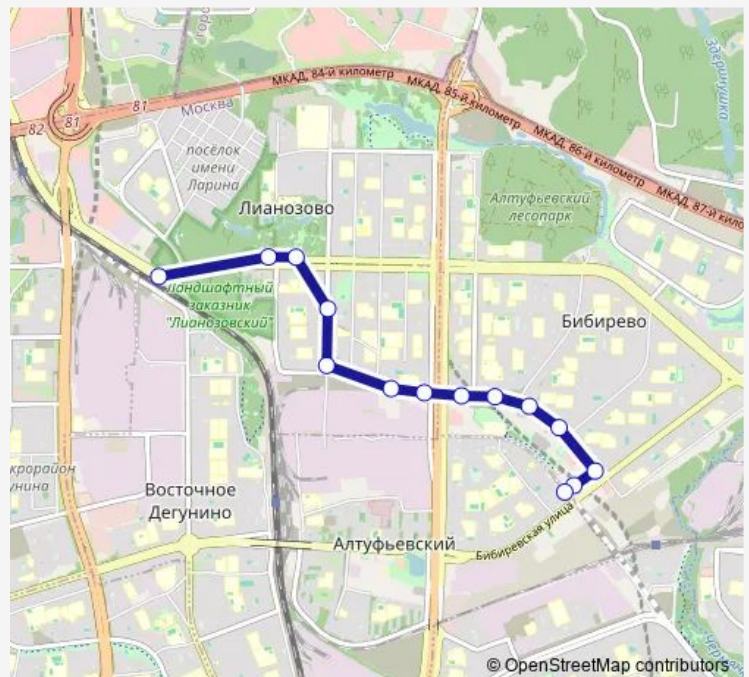

Метро «Бибирево»

Улица Пришвина

Управа района Бибирево

Улица Пришвина, 3

Алтуфьевское шоссе

Илимская улица

Илимская улица, 3

Абрамцевская улица, 1

МФЦ Лианозово

Лианозовский Пкио

Угличская улица

МЦД Лианозово

Route schedule

Метро «Бибирево» — МЦД Лианозово

Monday	05:15-01:00 ⁺¹
Tuesday	05:15-01:00 ⁺¹
Wednesday	05:15-01:00 ⁺¹
Thursday	05:15-01:00 ⁺¹
Friday	05:15-01:00 ⁺¹
Saturday	05:15-01:00 ⁺¹
Sunday	05:15-01:00 ⁺¹

Route info

Direction: Метро «Бибирево»

Stops: 14

Trip Duration: 0 hour 21 min

■ 587 — Метро «Бибирево» - МЦД Лианозово

Direction

МЦД Лианозово — Метро «Бибирево»

11 stops

[Open route schedule](#)

МЦД Лианозово

Угличская улица

Илимская улица, 2

Абрамцевская улица, 1

Илимская улица, 3

Илимская улица

Улица Пришвина, 3