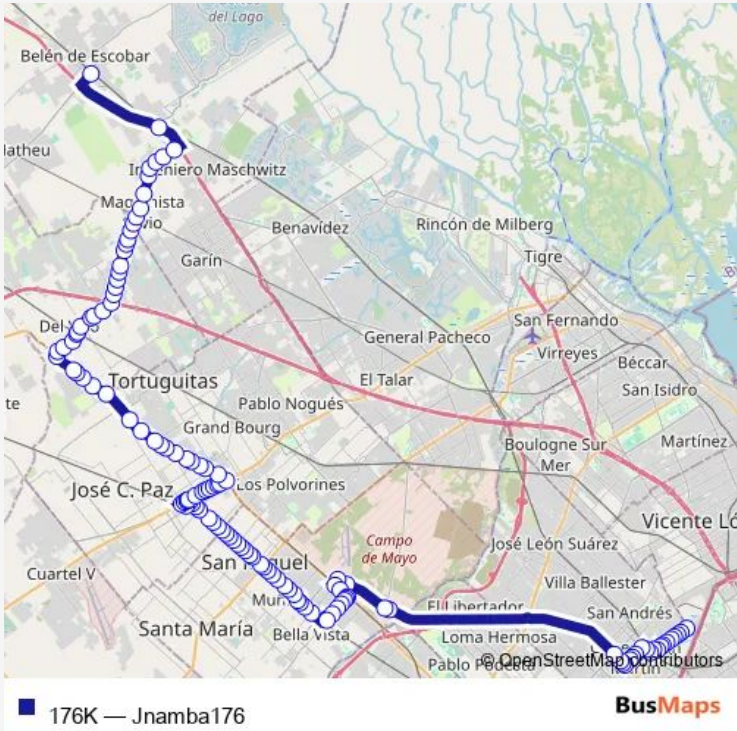

Bus 176K Jnamba176

[Go to website](#)

Direction
 Avenida Presidente Arturo U. Illia Y Boulogne Sour —
 Rivadavia Y DON Bosco

123 stops

[Open route schedule](#)

- Avenida Presidente Arturo U. Illia Y Boulogne Sour
- Avenida Presidente Arturo U. Illia Y M.T.De Alvear
- Avenida Presidente Arturo U. Illia Y Oliveira Cesa
- AVENIDA PRESIDENTE ARTURO U. ILLIA Y SAAVEDRA
- Avenida Presidente Arturo U. Illia Y Villegas
- Avenida 44 Y Gutierrez
- AVENIDA PRESIDENTE ARTURO U. ILLIA Y FRENCH
- Avenida Presidente Arturo U. Illia Y Junin
- Avenida Presidente Arturo U. Illia Y Ituzaingo
- Calle Lincoln Y LAS Heras
- Calle Lincoln Y Saavedra
- Calle 77 Y Belgrano
- Mitre 3221-3299
- Mitre Y Carrillo
- Mitre Y Tucuman
- Mitre Y Caseros
- Mitre 4201-4299
- Avenida 101 Doctor Ricardo Balbín Y Matheu
- Avenida 101 Doctor Ricardo Balbín Y Pueyrredon
- Avenida 101 Doctor Ricardo Balbín Y PTE Peron

Route schedule
 Avenida Presidente Arturo U. Illia Y Boulogne Sour —
 Rivadavia Y DON Bosco

Monday	01:33-21:49
Tuesday	05:09-21:49
Wednesday	01:33-21:49
Thursday	05:09-21:49
Friday	01:33-21:49
Saturday	01:33-21:09
Sunday	01:33-17:09

Route info

Direction: Avenida Presidente Arturo U. Illia Y Boulogne Sour

Stops: 123

Trip Duration: 2 hour 59 min

General José DE SAN Martín Y Caballería

GENERAL JOSÉ DE SAN MARTÍN Y GRAL IDEOATE

Teniente General Ricchieri Y Htal. Militar

Teniente General Ricchieri Y Corrientes.

Teniente General Ricchieri Y SAN Juan.

Avenida Presidente Juan Domingo Perón 1-199

Avenida Presidente Juan Domingo Perón Y Juan B. Al

Avenida Presidente Juan Domingo Perón Y C. Saavedr