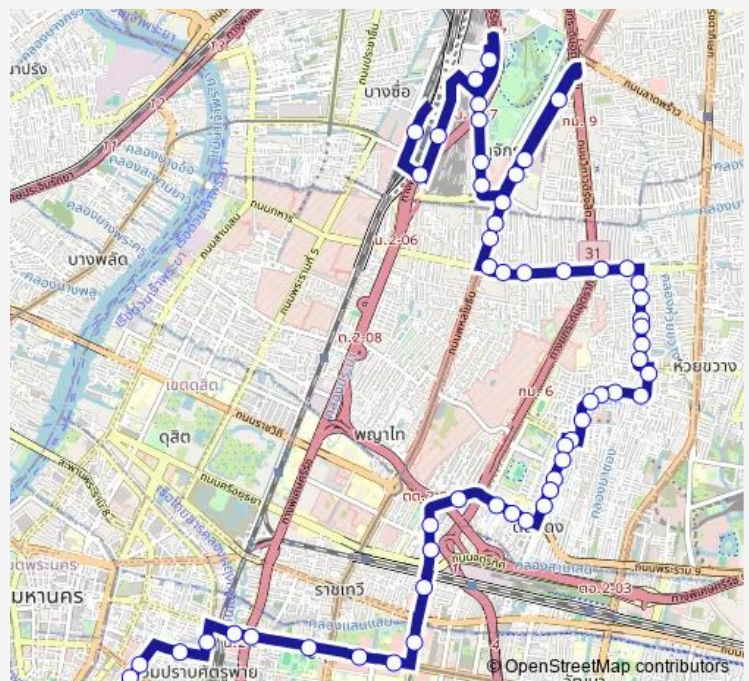

BTS สะพานควาย (ทางออก2);Bts Saphan Khwai (Exit 2)

หลังแยกสะพานควาย;After Saphan Kwai intersection

โรงแรมสุดาพาเลส;Suda Palace Hotel

ซอยอินทามระ 7;Soi Inthamara 7

Route schedule

อุ้ก้าแพงเพชร;Kamphaeng Phet Depot — ท่าเรือราชวงศ์ (สาย204);Ratchawong Bus Terminal (204)

Monday	00:01
Tuesday	00:01
Wednesday	00:01
Thursday	00:01
Friday	00:01
Saturday	00:01
Sunday	00:01

Route info

Direction: อุ้ก้าแพงเพชร;Kamphaeng Phet Depot

Stops: 59

Trip Duration: 1 hour 46 min

2-52 (204) — หมอชิต 2 - ท่าเรือราชวงศ์;Mochit - Ratchawong Pier