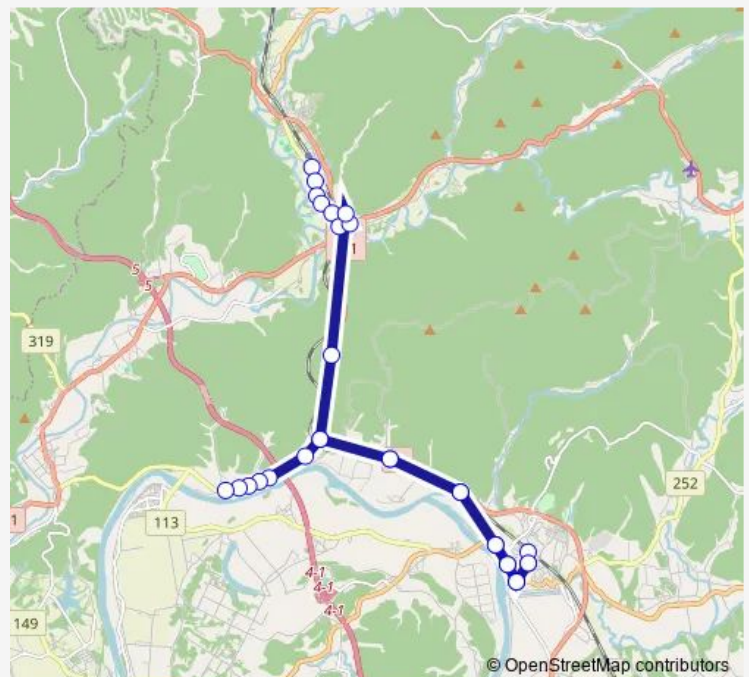

Thursday 15:04-18:34

Friday 15:04-18:34

Saturday 12:44

Sunday 12:44

Route info

Direction: 境営業所

Stops: 30

Trip Duration: 0 hour 37 min

■ 峰吉川線

BusMaps

高寺

峰吉川

峰吉川駅前

小平

岩瀬

下岩瀬