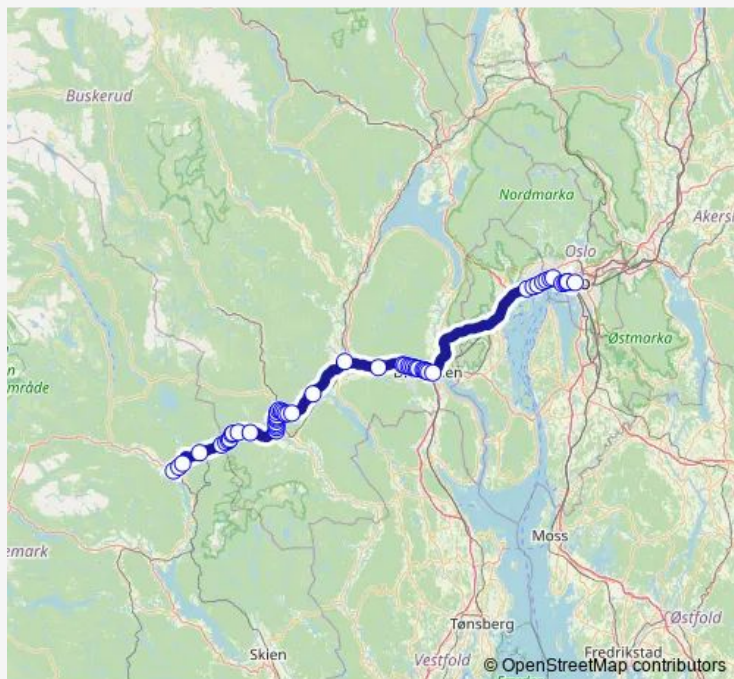

Åssiden vgs.

Route schedule

Oslo bussterminal — Notodden skysstasjon

Monday	—
Tuesday	—
Wednesday	—
Thursday	—
Friday	—
Saturday	—
Sunday	02:00-03:00

Route info

Direction: Oslo bussterminal

Stops: 52

Trip Duration: 2 hour 4 min

VY1 — VY1 Notodden-Oslo

Drammen Travbane

Mjøndalen E134

Hokksund Langebru

Dunserud E134 Darbu

Diseplass

Kongsbergtoppen

Henckelmyra