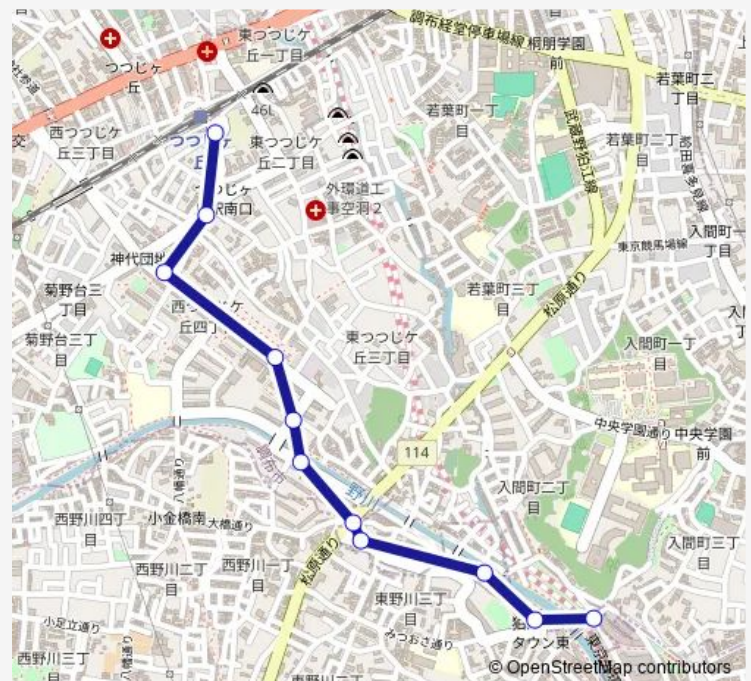

金子地域福祉センター

たかや橋

明照院前

野川大橋

小足立橋

狛江ハイタウン東

狛江ハイタウン折返場

Route schedule

つつじヶ丘駅南口 — 狛江ハイタウン折返場

Monday 06:32-21:16

Tuesday 06:36-21:16

Wednesday 06:32-21:16

Thursday 06:32-21:16

Friday 06:36-21:16

Saturday 06:32-21:13

Sunday 06:32-21:13

Route info

Direction: つつじヶ丘駅南口

Stops: 11

Trip Duration: 0 hour 10 min

Direction

狛江ハイタウン折返場 — つつじヶ丘駅南口

11 stops

[Open route schedule](#)

Thursday 06:22-20:59

Friday 06:22-20:54

Saturday 06:22-20:59

Sunday 06:22-20:59

Route info

Direction: 狛江ハイタウン折返場

Stops: 11

Trip Duration: 0 hour 10 min