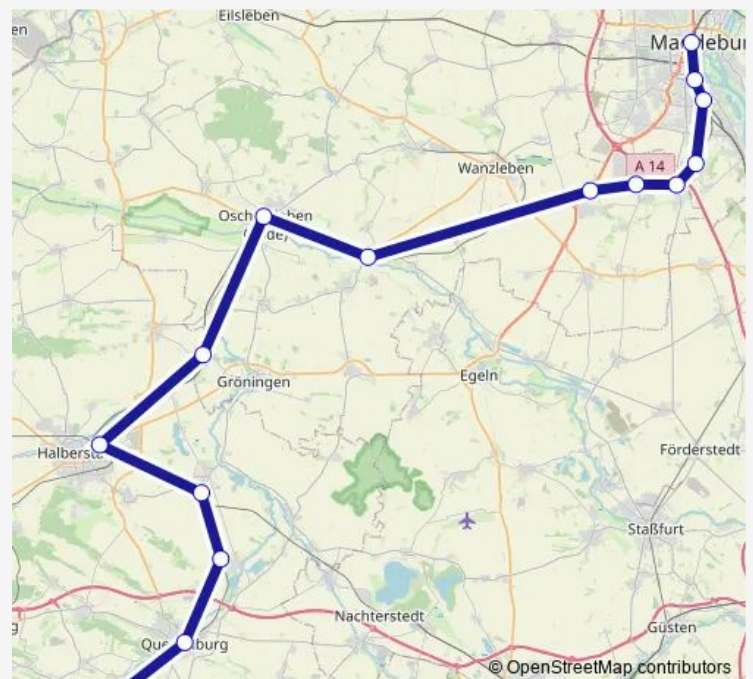

Neinstedt

Quedlinburg

Ditfurt

Wegeleben

Halberstadt Hbf

Nienhagen(Halberst)

Oschersleben(Bode)

Hadmersleben

Thale Hbf — Magdeburg Hbf

Monday 03:56-23:41

Tuesday 03:56-23:41

Wednesday 03:56-23:41

Thursday 01:43-23:41

Friday 03:56-23:41

Saturday 04:40-23:41

Sunday 04:40-23:41

Route info

Direction: Thale Hbf

Stops: 17

Trip Duration: 1 hour 39 min

■ Re11

Direction

Magdeburg Hbf — Thale Hbf

17 stops

Hadmersleben

Oschersleben(Bode)

Nienhagen(Halberst)

Halberstadt Hbf

Wegeleben

Ditfurt

Quedlinburg

Neinstedt