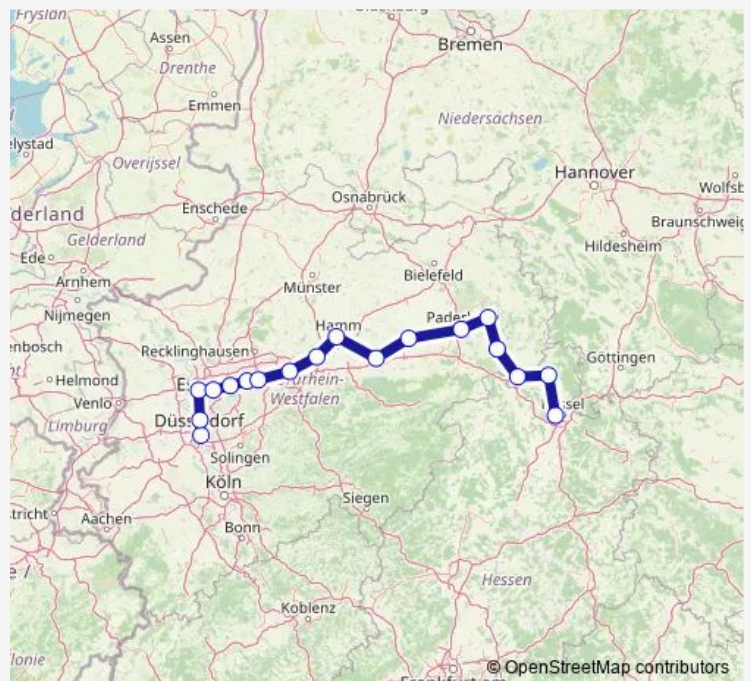

Bochum Wattenscheid Bf

Essen Hbf

Mülheim Hauptbahnhof

Duisburg Hbf

D-Flughafen Bf

Düsseldorf Hbf

Route schedule

Warburg, Bahnhof — Düsseldorf Hbf

Monday 05:34

Tuesday 05:34

Wednesday 05:34

Thursday 05:34

Friday 05:34

Saturday 06:57

Sunday 06:57

Route info

Direction: Warburg, Bahnhof

Stops: 16

Trip Duration: 2 hour 50 min

RE11

BusMaps

Direction

Düsseldorf Hbf — Altenbeken

14 stops

[Open route schedule](#)

Düsseldorf Hbf

D-Flughafen Bf

Duisburg Hbf

Mülheim Hauptbahnhof

Essen Hbf

Gelsenkirchen Hbf

Herne Bf