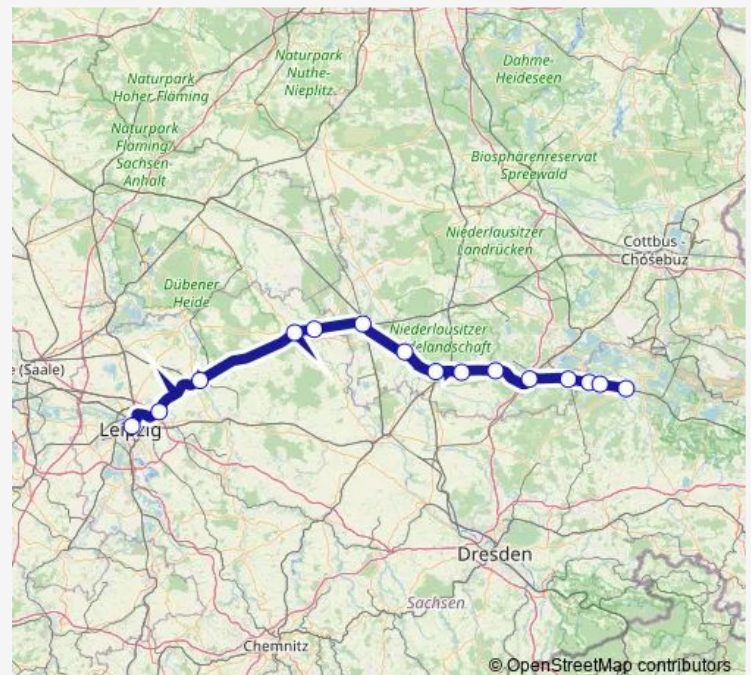

Beilrode, Bahnhof

Torgau, Bahnhof

Mockrehna, Bahnhof

Doberschütz, Bahnhof

Eilenburg, Bahnhof Ost

Eilenburg, Bahnhof

Taucha (bei Leipzig), Bahnhof

Leipzig, Hauptbahnhof

Route schedule

Hoyerswerda, Bahnhof — Leipzig, Hauptbahnhof

Monday 04:30-16:33

Tuesday 04:30-16:33

Wednesday 04:30-16:33

Thursday 04:30-16:33

Friday 04:30-16:33

Saturday 06:33-16:33

Sunday 06:33-18:33

Route info

Direction: Hoyerswerda, Bahnhof

Stops: 18

Trip Duration: 2 hour 20 min

RE11

BusMaps

Direction