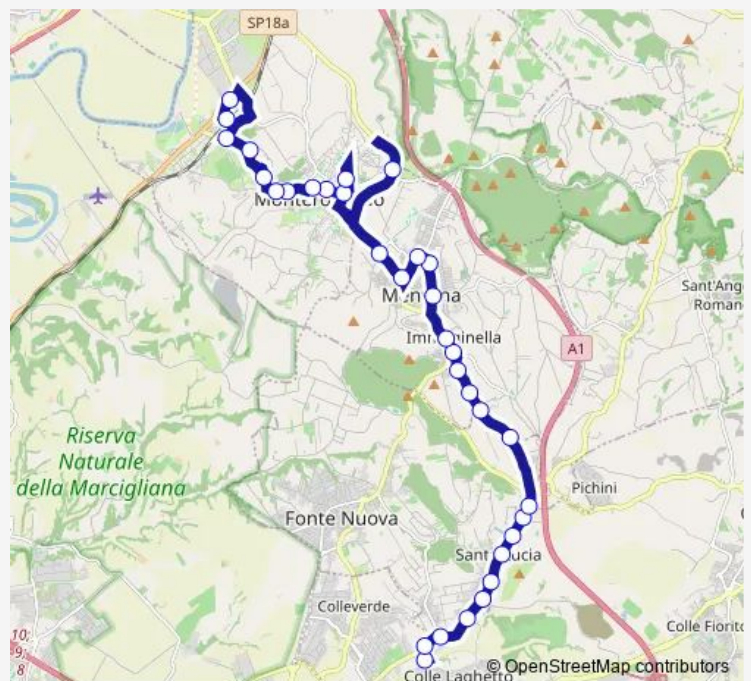

Direction

Guidonia | Marco Simone Via Tacito # f16000 — Monterotondo | Stazione FS # f13938

33 stops

[Open route schedule](#)

- Guidonia | Marco Simone Via Tacito # f16000
- Guidonia | Via Palombarese Via Tacito # f13971
- Fonte Nuova | Via Palombarese Via Santa Lucia # f13972
- Fonte Nuova | Via Palombarese Via Liguria # f13973
- Fonte Nuova | Santa Lucia # f13974
- Fonte Nuova | Via Palombarese Via Molise # f13975
- Fonte Nuova | Via Palombarese Via Ponza # f13976
- Fonte Nuova | Via Palombarese Via Basilicata # f13977
- Fonte Nuova | Via Palombarese Via Trentina # f13978
- Fonte Nuova | Via Palombarese Via Molette # f13979
- Mentana | Via Molette Via Ulivi # f14001
- Mentana | Via Molette Via Monte Soldato # f14002
- Mentana | Via Molette # f00023
- Mentana | Via Molette Via Valle Chiara # f14003
- Mentana | Via Molette (Casali) # f14004
- Mentana | Via Nomentana Via Menotti # f13915
- Mentana | Via G.Spontini 57 # f14029
- Mentana | via Monteverdi 51 # f14089
- Mentana | via Reatina 77 # f14143
- Mentana | Via Amendola Via Reatina # f13919
- Mentana | Via Amendola Via Monte Pizzuto # f13920

Route schedule

Guidonia | Marco Simone Via Tacito # f16000 — Monterotondo | Stazione FS # f13938

Monday	07:05
Tuesday	07:05
Wednesday	07:05
Thursday	07:05
Friday	07:05
Saturday	—
Sunday	—

Route info

Direction: Guidonia | Marco Simone Via Tacito # f16000

Stops: 33

Trip Duration: 0 hour 49 min

Marco Simone - Monterotondo # Mr500a

Monterotondo | Liceo Catullo # f13834

Monterotondo | Via Mazzini # f13852

Monterotondo | Via Di Vittorio # f000057

Monterotondo | Piazza Indipendenza # f13836

Monterotondo | via XX Settembre # f13837

Monterotondo | Via Gramsci Via Volturno # f13838

Monterotondo | Via Gramsci Via Monti Sabini # f13839

Monterotondo | Via Grandi # f13840

Monterotondo | Via Turati Via Terminillo # f13812