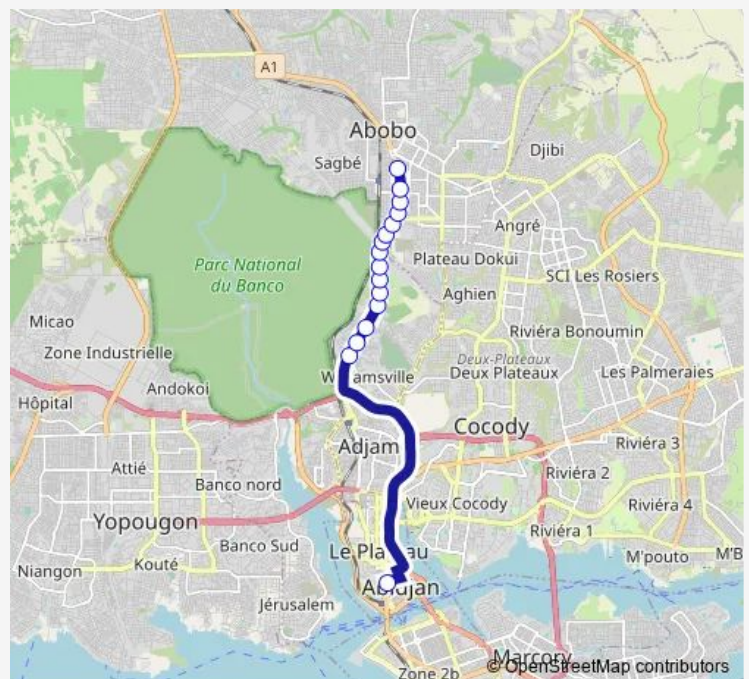

Macaci

Ancien Garage

Préfecture de police d'Abidjan

Université Première Porte

Filtisac

Université 2eme Porte

UTD 2eme Porte

Express

Garage Machine

Coco Service

Plaque Anador

Anador

Banco

2eme Arrêt

Route schedule

Super U Abidjan Plateau — 2eme Arrêt

Monday	06:00
Tuesday	06:00
Wednesday	06:00
Thursday	06:00
Friday	06:00
Saturday	06:00
Sunday	06:00

Route info

Direction: Super U Abidjan Plateau

Stops: 16

Trip Duration: 2 hour 0 min

Direction

2eme Arrêt — Gare Externat Saint Paul