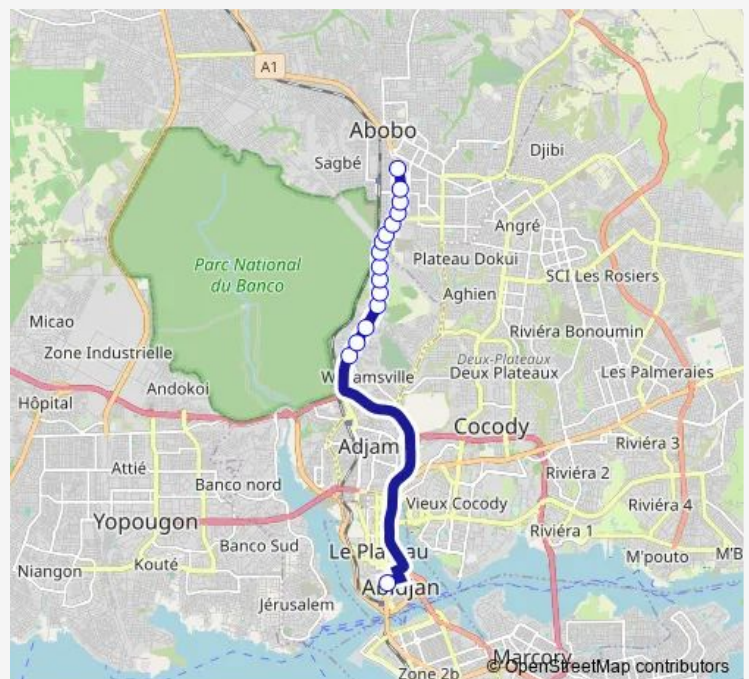

Macaci

Ancien Garage

Préfecture de police d'Abidjan

Université Première Porte

Filtisac

Université 2eme Porte

UTD 2eme Porte

Express

Garage Machine

Coco Service

Plaque Anador

Anador

Banco

2eme Arrêt

Route schedule

Super U Abidjan Plateau — 2eme Arrêt

Monday	06:00
Tuesday	06:00
Wednesday	06:00
Thursday	06:00
Friday	06:00
Saturday	06:00
Sunday	06:00

Route info

Direction: Super U Abidjan Plateau

Stops: 16

Trip Duration: 2 hour 0 min

Direction

2eme Arrêt — Gare Externat Saint Paul