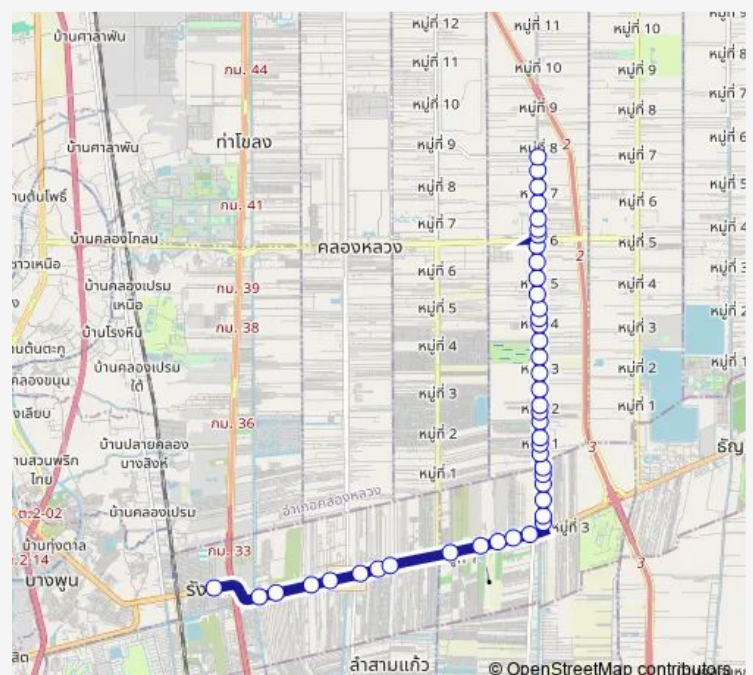

ตรงข้ามถนนพระองค์เจ้าสาย; Opposite Phra Ong Chao Sai Road

จุดขึ้นลง;visual stop

จุดขึ้นลง;visual stop

จุดขึ้นลง;visual stop

จุดขึ้นลง;visual stop

จุดขึ้นลง;visual stop

### Route schedule

จุดขึ้นลง;visual stop — จุดขึ้นลง;visual stop

Monday 00:00

Tuesday 00:00

Wednesday 00:00

Thursday 00:00

Friday 00:00

Saturday 00:00

### Route info

Direction: จุดขึ้นลง;visual stop

Stops: 43

Trip Duration: 1 hour 24 min

1154 — รังสิต - ถนนเลียบบคลองสี่ - สถานีขนส่งสินค้าคลองหลวง; Rangsit - Liap Khlong Si Road - Khlong...

จุดขึ้นลง;visual stop