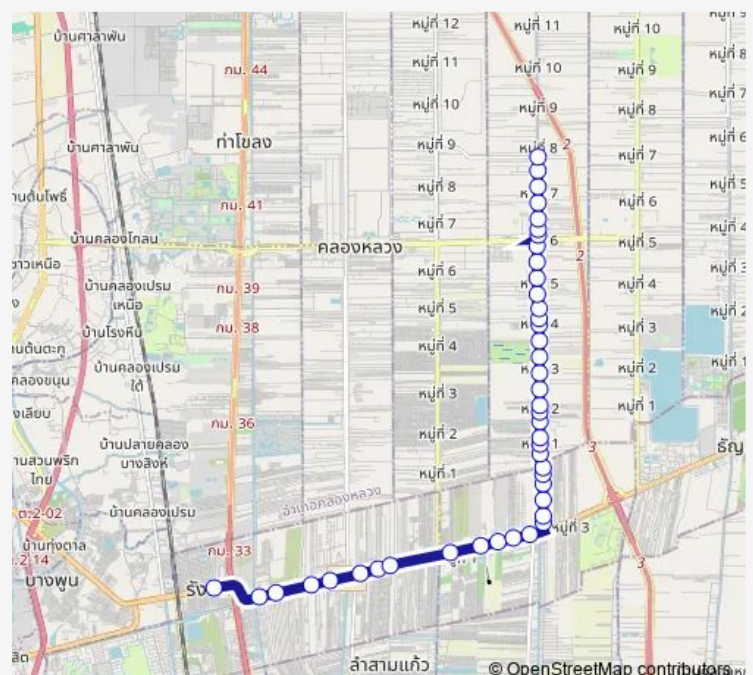

จุดขึ้นลง;visual stop

จุดขึ้นลง;visual stop

จุดขึ้นลง;visual stop

จุดขึ้นลง;visual stop

จุดขึ้นลง;visual stop

Route schedule

จุดขึ้นลง;visual stop — จุดขึ้นลง;visual stop

Monday 00:00

Tuesday 00:00

Wednesday 00:00

Thursday 00:00

Friday 00:00

Saturday 00:00

Sunday 00:00

Route info

Direction: จุดขึ้นลง;visual stop

Stops: 43

Trip Duration: 1 hour 24 min

1154 — รังสิต - ถนนเลียบบคลองสี่ - สถานีขนส่งสินค้าคลองหลวง; Rangsit - Liap Khlong Si Road - Khlong...

จุดขึ้นลง;visual stop

จุดขึ้นลง;visual stop

จุดขึ้นลง;visual stop