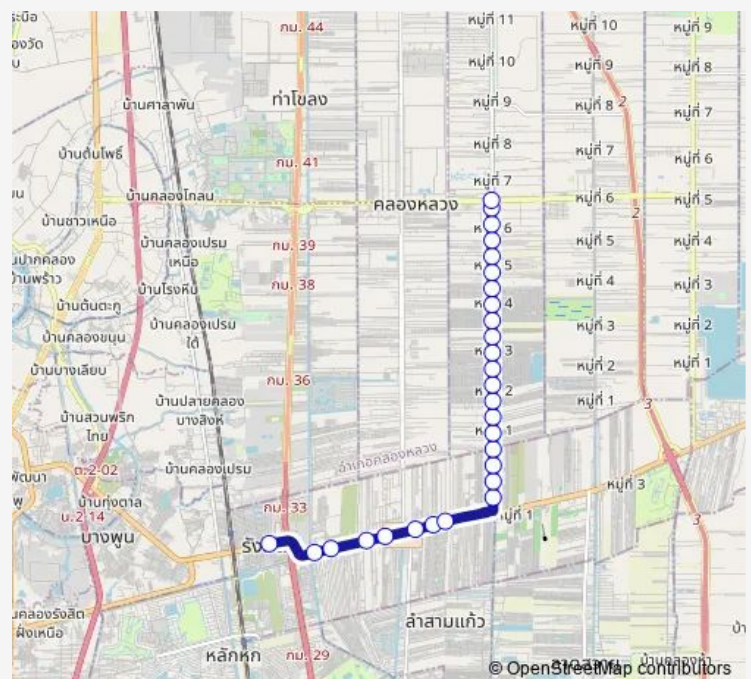

จุดขึ้นลง;visual stop

จุดขึ้นลง;visual stop

จุดขึ้นลง;visual stop

จุดขึ้นลง;visual stop

### Route schedule

จุดขึ้นลง;visual stop — จุดขึ้นลง;visual stop

Monday	00:00
Tuesday	00:00
Wednesday	00:00
Thursday	00:00
Friday	00:00
Saturday	00:00
Sunday	00:00

### Route info

Direction: จุดขึ้นลง;visual stop

Stops: 28

Trip Duration: 0 hour 54 min

1154 — รังสิต - ถนนเลียบบคลองสาม (ถนนคลองหลวง); Rangsit Market - Liap Khlong Sam Road

จุดขึ้นลง;visual stop

จุดขึ้นลง;visual stop