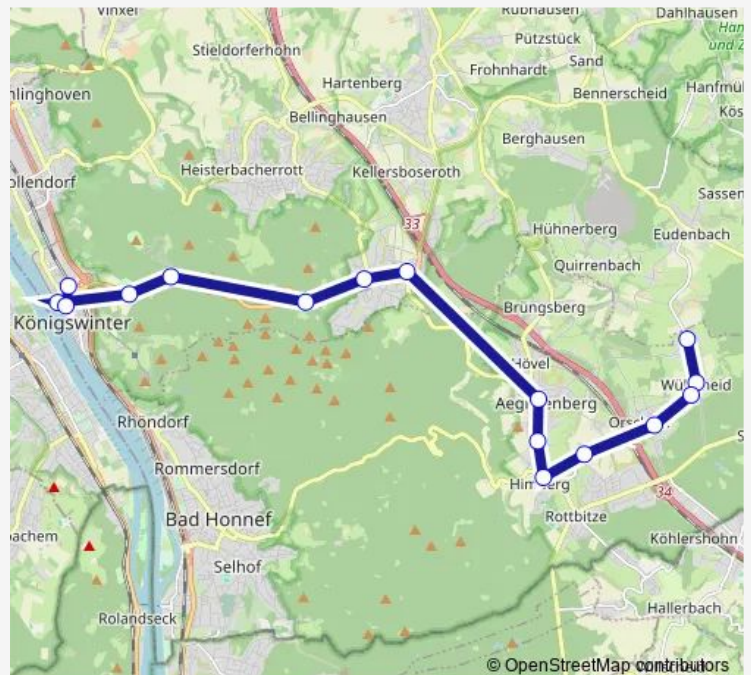

### Direction

Bad Honnef Wülscheid Post — Königswinter Bf

16 stops

[Open route schedule](#)

Bad Honnef Wülscheid Post

Bad Honnef Wülscheid Jägerheim

Bad Honnef Wülscheid Im Heidchen

Bad Honnef Orscheid

Königswinter Rosenauer Weg

Königswinter Wintermühlenhof

Königswinter Clemens-August-Str.

Königswinter Hauptstr.

Königswinter Bf

### Route schedule

Bad Honnef Wülscheid Post — Königswinter Bf

Monday 05:01-21:01

Tuesday 05:01-21:01

Wednesday 05:01-21:01

Thursday 05:01-21:01

Friday 05:01-21:01

Saturday 06:01-21:01

### Route info

Direction: Bad Honnef Wülscheid Post

Stops: 16

Trip Duration: 0 hour 31 min