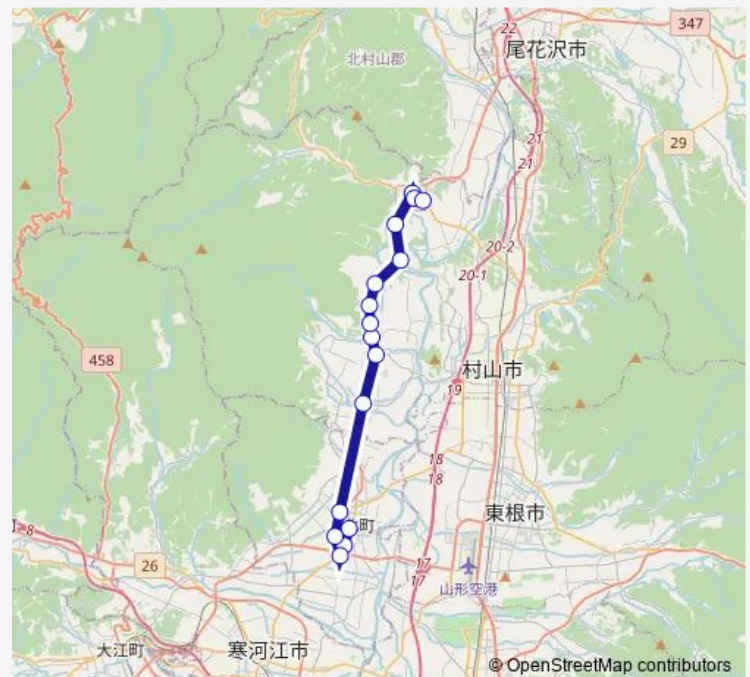

### Route schedule

河北町どんがホール — 大高根保育園

Monday 13:10-16:50

Tuesday 13:10-16:50

Wednesday 13:10-16:50

Thursday 13:10-16:50

Friday 13:10-16:50

Saturday —

### Route info

Direction: 河北町どんがホール

Stops: 16

Trip Duration: 0 hour 30 min