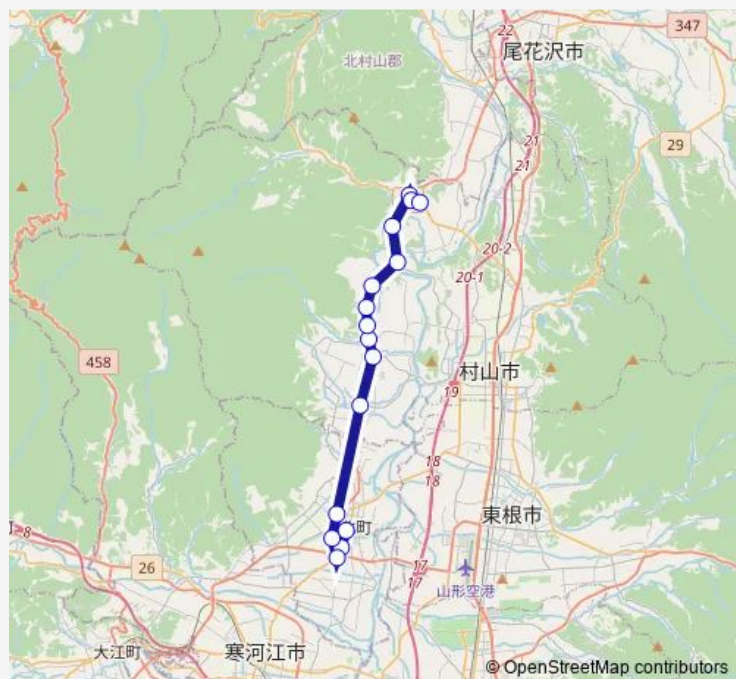

Wednesday 13:10-16:50

Thursday 13:10-16:50

Friday 13:10-16:50

Saturday —

Sunday —

Route info

Direction: 河北町どんがホール

Stops: 16

Trip Duration: 0 hour 30 min

Direction

大高根保育園 — 河北町どんがホール

16 stops

[Open route schedule](#)

大高根保育園

富並小学校前

富並