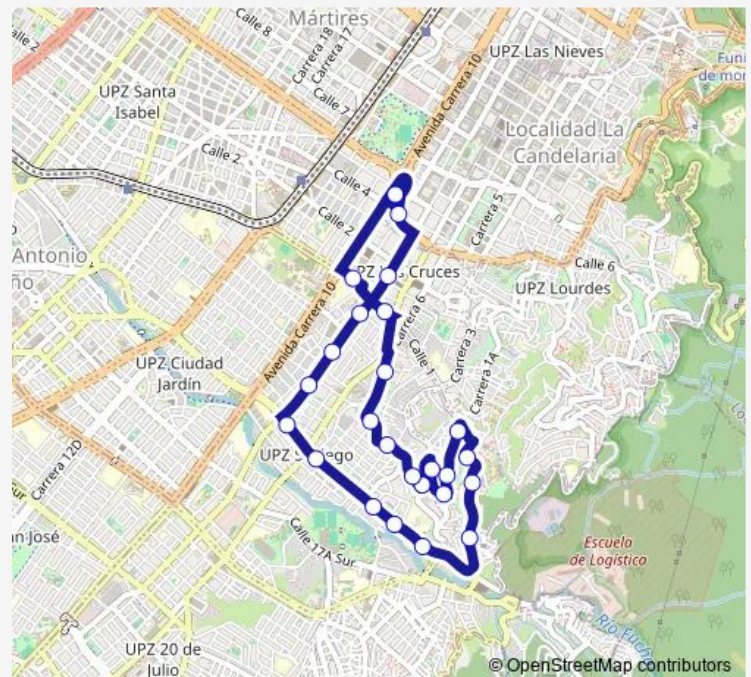

### Route schedule

Estación Bicentenario — Estación Bicentenario

Monday 04:00-23:00

Tuesday 04:00-23:00

Wednesday 04:00-23:00

Thursday 04:00-23:00

Friday 04:00-23:00

Saturday 04:00-23:00

### Route info

Direction: Estación Bicentenario

Stops: 26

Trip Duration: 0 hour 32 min

CL 7 Sur - KR 5

TV 5A - CL 3s

AC 1 - KR 7

AC 1 - KR 9

Estación Bicentenario

## Route schedule

Estación Bicentenario — Estación Bicentenario

Monday

—

Tuesday

—

Wednesday

—