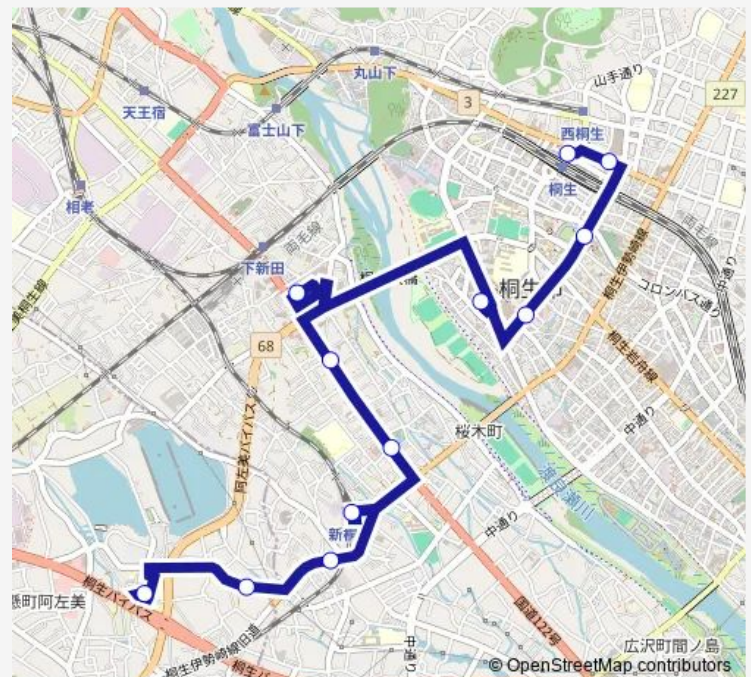

### Direction

桐生駅北口 — 東邦病院

12 stops

[Open route schedule](#)

桐生駅北口

M e g a ドン・キホーテ

新川公園前

市役所市民文化会館前

### Route schedule

桐生駅北口 — 東邦病院

Monday 09:40-19:35

Tuesday 09:40-19:35

Wednesday 09:40-19:35

Thursday 09:40-19:35

Friday 09:40-19:35

Saturday 09:40-19:35

### Route info

Direction: 桐生駅北口

Stops: 12

Trip Duration: 0 hour 29 min

## Route info

Direction: 東邦病院

Stops: 12

Trip Duration: 0 hour 29 min