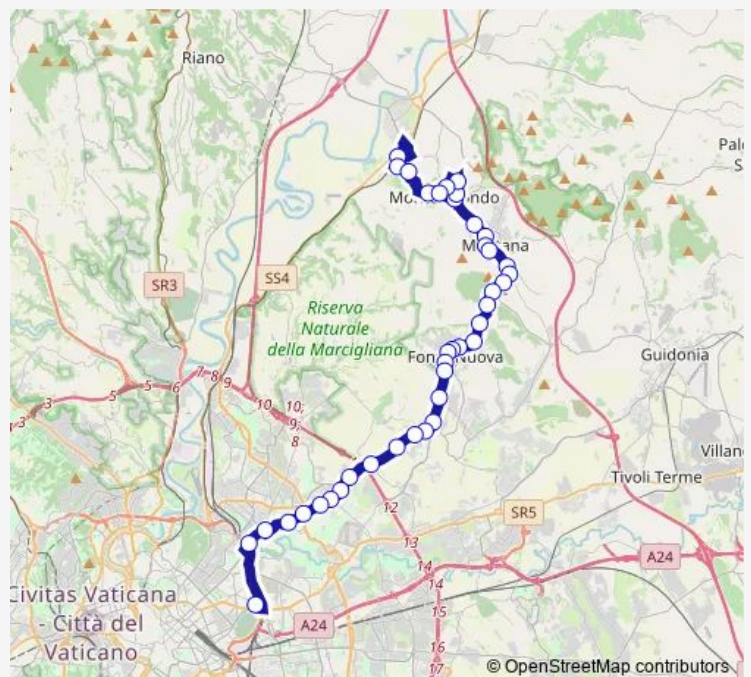

Route schedule

Monterotondo | Stazione FS # f13938 — Roma | Stazione Tiburtina FS # f15052

Monday —

Tuesday —

Wednesday —

Thursday —

Friday —

Saturday 05:45

Sunday —

Route info

Direction: Monterotondo | Stazione FS # f13938

Stops: 40

Trip Duration: 0 hour 50 min

Monterotondo - Roma Tiburtina # Mr220a

Fonte Nuova | Via Nomentana (Tor Lupara) # f13873

Fonte Nuova | Via Nomentana Via Parini # f13874