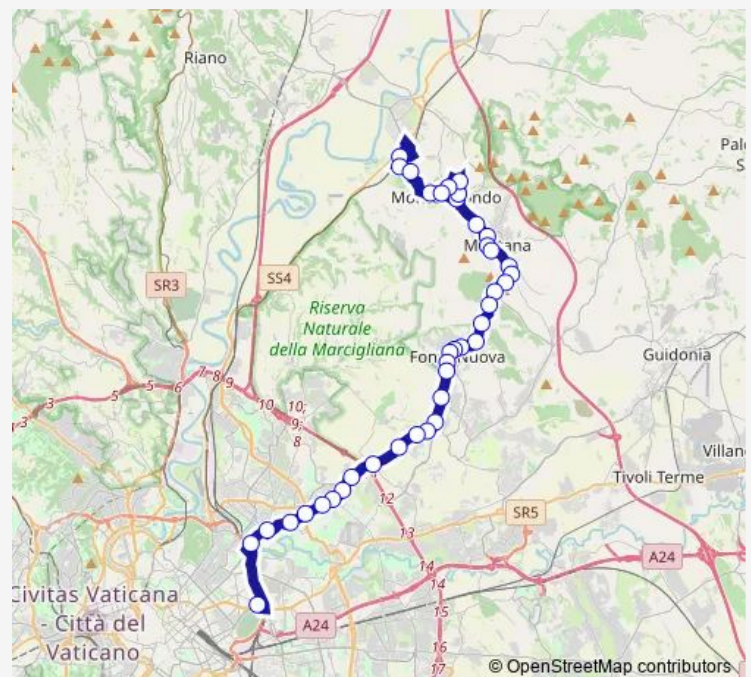

### Route schedule

Monterotondo | Stazione FS # f13938 — Roma | Stazione Tiburtina FS # f15052

Monday —

Tuesday —

Wednesday —

Thursday —

Friday —

Saturday 05:45

### Route info

Direction: Monterotondo | Stazione FS # f13938

Stops: 40

Trip Duration: 1 hour 10 min

Monterotondo - Roma Tiburtina # Mr220a

Fonte Nuova | Via Nomentana (Tor Lupara) # f13873

Fonte Nuova | Via Nomentana Via Parini # f13874