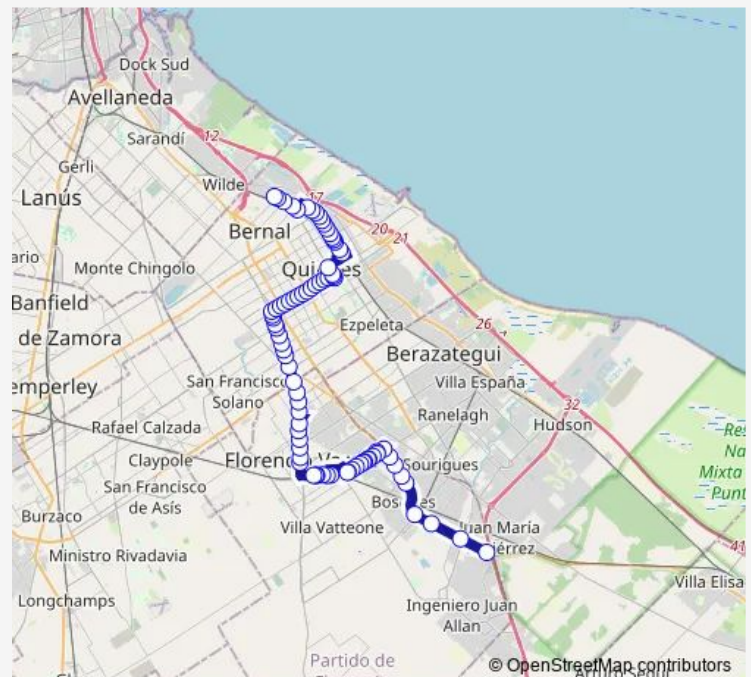

Avenida Teniente General Juan Domingo Perón 1549-1

Avenida Teniente General Juan Domingo Perón 1400-1

Avenida Teniente General Juan Domingo Perón 1299-1

Avenida Teniente General Juan Domingo Perón 1200-1

Avenida Teniente General Juan Domingo Perón 1099-1

Avenida Teniente General Juan Domingo Perón 1022-1

Avenida Teniente General Juan Domingo Perón 2589

Avenida Teniente General Juan Domingo Perón 701-79

Avenida Teniente General Juan Domingo Perón 561-59

Avenida Teniente General Juan Domingo Perón 301-39

Avenida Teniente General Juan Domingo Perón 202-28

Route schedule

Avenida Calchaquí — Cramer 904

Monday 00:24-23:30

Tuesday 00:24-23:30

Wednesday 00:24-23:30

Thursday 00:24-23:30

Friday 00:24-23:30

Saturday 00:24-23:20

Sunday 00:24-23:40

Route info

Direction: Avenida Calchaquí

Stops: 83

Trip Duration: 1 hour 49 min