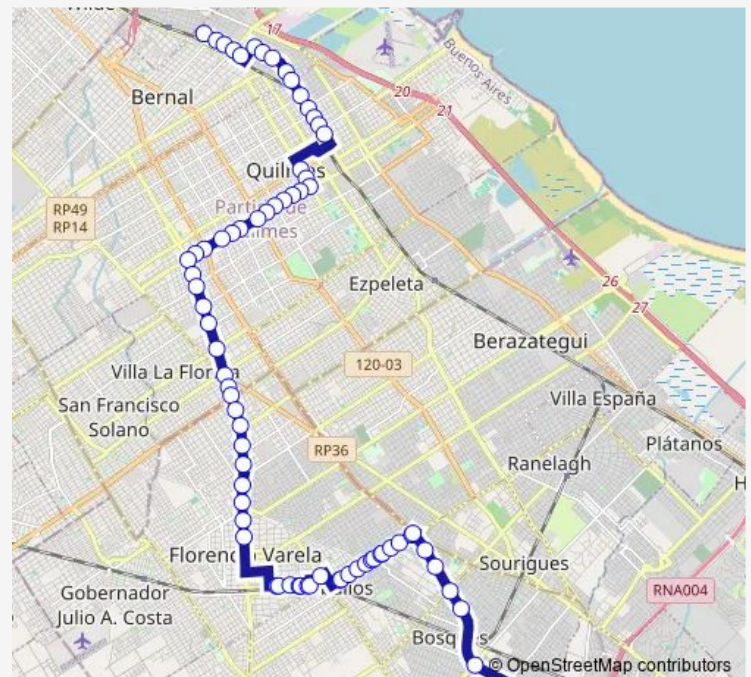

Avenida Hipólito Yrigoyen 174

Avenida Hipólito Yrigoyen 320

Avenida Hipólito Yrigoyen 424

Avenida Hipólito Yrigoyen 500-524

Avenida Hipólito Yrigoyen 617

Andrés Baranda 1622-1698

Andrés Baranda 1822

Felipe Amoedo 700-778

Felipe Amoedo 900-998

Felipe Amoedo 1150

Felipe Amoedo 1300-1342

Route schedule

Cramer 1499-1599 — Avenida Calchaquí

Monday 00:24-23:30

Tuesday 00:24-23:30

Wednesday 00:24-23:30

Thursday 00:24-23:30

Friday 00:24-23:30

Saturday 00:24-23:20

Sunday 00:24-23:40

Route info

Direction: Cramer 1499-1599

Stops: 75

Trip Duration: 1 hour 49 min