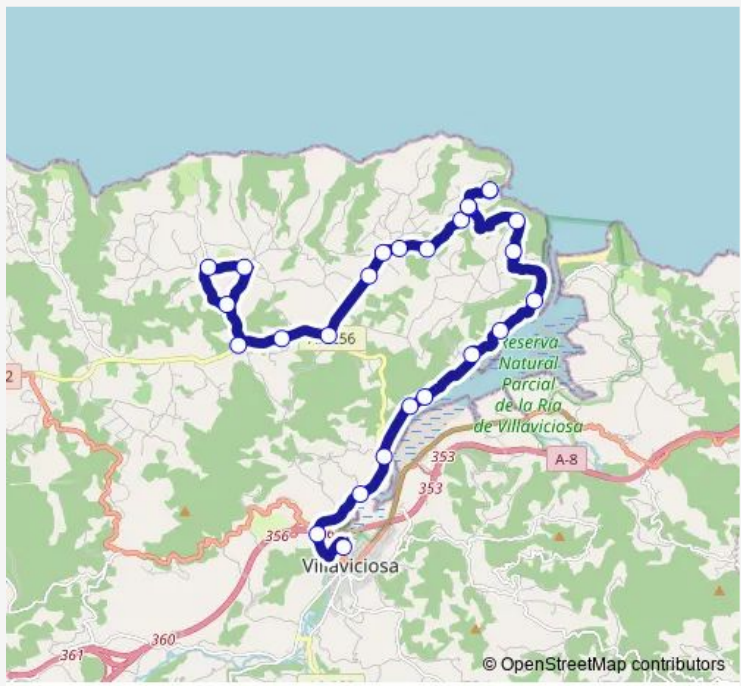

# Bus Vil Villaviciosa-Argüero

[Go to website](#)

**Direction**  
 [Cuatrocaminos|Cuatro Caminos] Cruce Argüero [Cta 01876] — [VILLAVICIOSA] Estación Bus Villaviciosa [CTA 10079]  
 26 stops  
[Open route schedule](#)

- [Cuatrocaminos|Cuatro Caminos] Cruce Argüero [Cta 01876]
- [CUATROCAMINOS|Cuatro Caminos] Cuatrocaminos 1 [CTA 15150]
- [Argüeru|Argüero] Argüeru - El Recreo [Cta 01874]
- [Argüeru|Argüero] Argüeru - La Cámara [Cta 01872]
- [Pidal, El|Gobernador, El] El Pidal 35 [Cta 01870]
- [Pidal, El|Gobernador, El] El Pidal - Cruce Tazones [Cta 01868]
- [Piedresblanques|Piedras Blancas] Oles - La Recta [Cta 01866]
- [Miénagos] Oles [Cta 01864]
- [Llata] Oles - La Cuadra [Cta 01862]
- [Santa Mariña|Santa Marina] Cruce Viadi [Cta 01860]
- [Villar] Cruce Villar [Cta 01857]
- [Samiguel|San Miguel] Les Mestes [Cta 01851]
- [San Roque] Tazones [Cta 01852]
- [San Roque] Tazones [Cta 01855]
- [Samiguel|San Miguel] Les Mestes [Cta 01854]
- [Talaya, La|Atalaya, La] La Talaya [Cta 01850]
- [Lliñeru|Liñero] El Liñeru [Cta 01848]
- [Samartín|San Martín] El Puntal [Cta 01846]

**Route schedule**  
 [Cuatrocaminos|Cuatro Caminos] Cruce Argüero [Cta 01876] — [VILLAVICIOSA] Estación Bus Villaviciosa [CTA 10079]

Monday	15:30-20:00
Tuesday	15:30-20:00
Wednesday	15:30-20:00
Thursday	15:30-20:00
Friday	15:30-20:00
Saturday	—
Sunday	—

**Route info**  
 Direction: [Cuatrocaminos|Cuatro Caminos] Cruce Argüero [Cta 01876]  
 Stops: 26  
 Trip Duration: 0 hour 45 min

[Samartín|San Martín] El Requexu - El Puntal [Cta 01844]

[Samartín|San Martín] San Martín del Mar [Cta 01842]