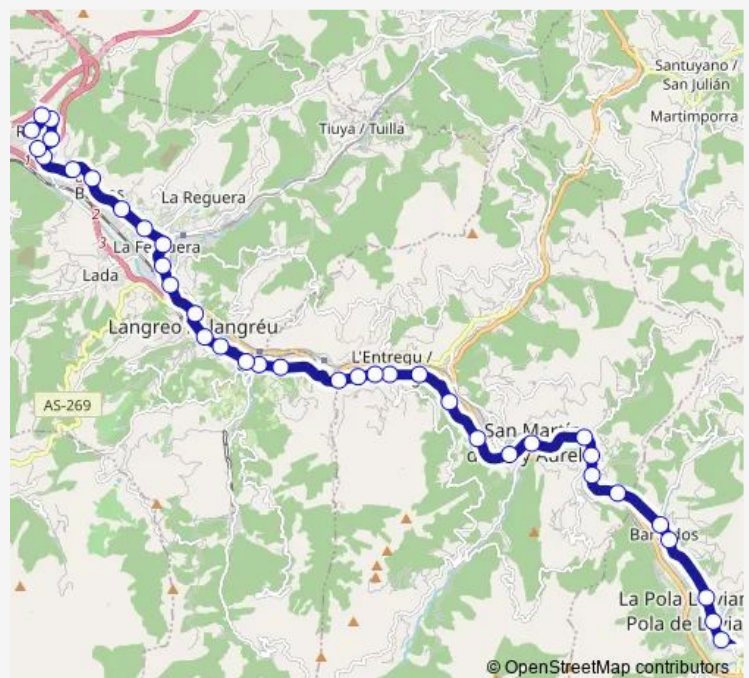

### Route schedule

[Llangréu/Langreo] Villa-Riaño - Hospital Valle del Nalón [Cta 00399] — [Pola Llaviana, LA/Pola DE Laviana] Puerto de Tarna [Cta 00464]

Monday 01:15-22:20

Tuesday 06:30-22:20

Wednesday 06:30-23:45

### Route info

Direction: [Llangréu/Langreo] Villa-Riaño - Hospital Valle del Nalón [Cta 00399]

Stops: 33

Trip Duration: 0 hour 48 min

© OpenStreetMap contributors

[Entregu, L'/Entrego, EL] La Central [Cta 00439]

## Route info

Direction: [Pola Llaviana, LA/Pola DE Laviana] Puerto de Tarna [Cta 00464]

Stops: 37

Trip Duration: 0 hour 50 min

[Llangréu/Langreo] Sama - Plaza La Salve [Cta 00425]

[Llangréu/Langreo] Sama - Ambulatorio [Cta 00757]