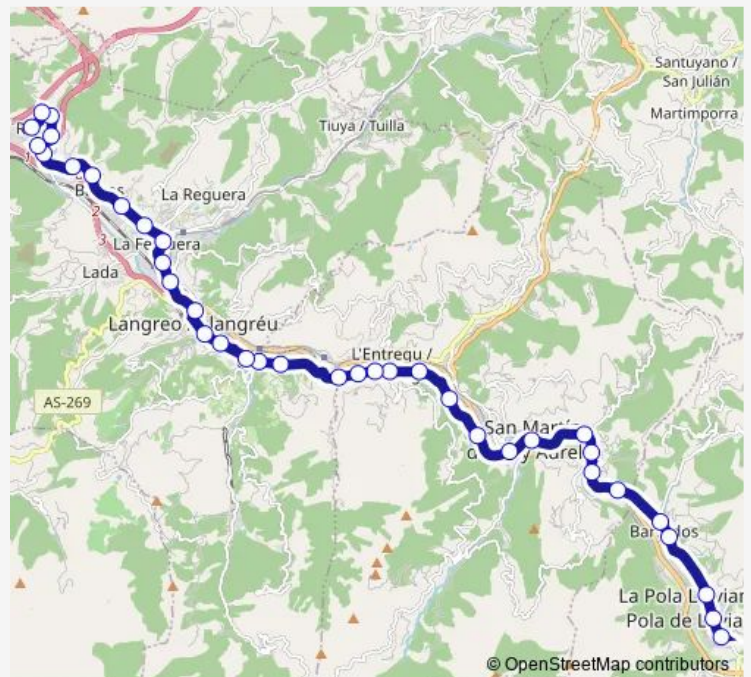

## Route schedule

[Llangréu/Langreo] Villa-Riaño - Hospital Valle del Nalón [Cta 00399] — [Pola Llaviana, LA/Pola DE Laviana] Puerto de Tarna [Cta 00464]

Monday	01:15-22:20
Tuesday	06:30-22:20
Wednesday	06:30-23:45
Thursday	01:15-22:20
Friday	01:15-23:45
Saturday	01:15-23:45
Sunday	01:15-22:20

## Route info

Direction: [Llangréu/Langreo] Villa-Riaño - Hospital Valle del Nalón [Cta 00399]

Stops: 33

Trip Duration: 0 hour 48 min

■ Vil — Villa-Pola de Laviana [Barros]

[Entregu, L'/Entrego, EL] La Central [Cta 00439]