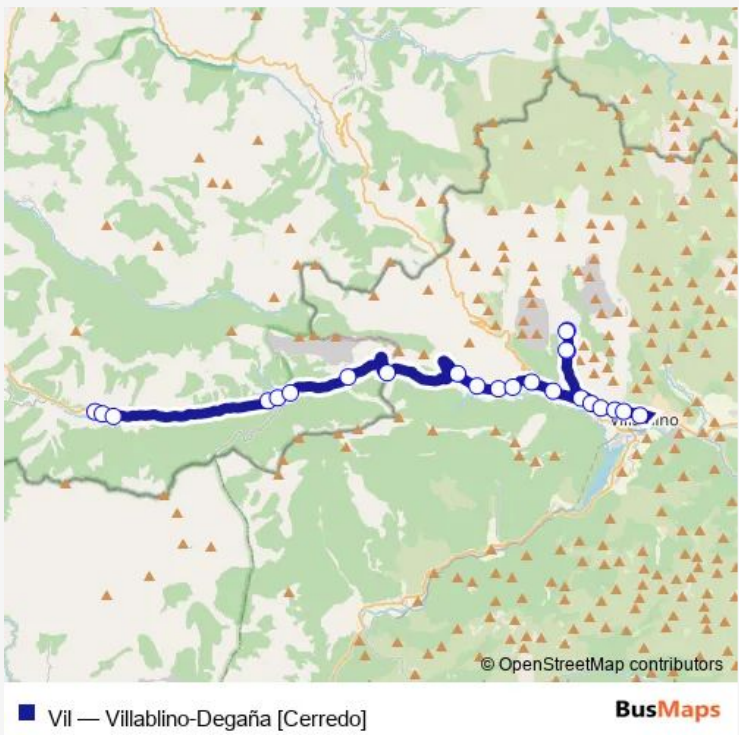

Bus Vil Villablino-Degaña [Cerredo]

[Go to website](#)

Direction
 [Degaña] Degaña 1 [Cta 04986] — [Villablino] Estación Bus Villablino [Cta 04875]
 24 stops
[Open route schedule](#)

- [Degaña] Degaña 1 [Cta 04986]
- [Degaña] Degaña 2 [Cta 04988]
- [Degaña] Degaña 3 [Cta 04990]
- [Zarréu|Cerredo] Zarréu 1 [Cta 04992]
- [Zarréu|Cerredo] Zarréu 2 [Cta 04993]
- [Zarréu|Cerredo] Zarréu 3 [Cta 04995]
- [Zarréu|Cerredo] Zarréu 4 [Cta 04998]
- [Pruída, La|Prohida, La] Alto Cerredo [Cta 05000]
- [Caboalles DE Arriba] Caboalles de Arriba 1 [Cta 05002]
- [Caboalles DE Arriba] Caboalles de Arriba 2 [Cta 05004]
- [Caboalles DE Arriba] Caboalles de Arriba 3 [Cta 05006]
- [Caboalles DE Abajo] Caboalles de Abajo [Cta 05008]
- [Caboalles DE Abajo] Cruce Caboalles [Cta 04890]
- [Villager DE Laciana] Cruce Carbachón [Cta 04888]
- [Orallo] Orallo 1 [Cta 05010]
- [Orallo] Orallo 2 [Cta 05012]
- [Orallo] Orallo 2 [Cta 05013]
- [Orallo] Orallo 1 [Cta 05011]
- [Villager DE Laciana] Cruce Villager [Cta 05009]
- [Villager DE Laciana] Villager de Laciana 2 [Cta 04884]
- [Villager DE Laciana] Villager de Laciana [Cta 04882]

Route schedule
 [Degaña] Degaña 1 [Cta 04986] — [Villablino] Estación Bus Villablino [Cta 04875]

Monday	08:50-14:00
Tuesday	08:50-14:00
Wednesday	08:50-14:00
Thursday	08:50-14:00
Friday	08:50-14:00
Saturday	—
Sunday	—

Route info
 Direction: [Degaña] Degaña 1 [Cta 04986]
 Stops: 24
 Trip Duration: 1 hour 5 min

[Villablino] Hospital Villablino [Cta 04880]

[Villablino] San Miguel [Cta 04878]

[Villablino] Estación Bus Villablino [Cta 04875]

Thursday 13:15-15:00

Friday 13:15-15:00

Saturday —

Sunday —

Route info

Direction: [Villablino] Estación Bus Villablino [Cta 04875]

Stops: 24

Trip Duration: 1 hour 0 min