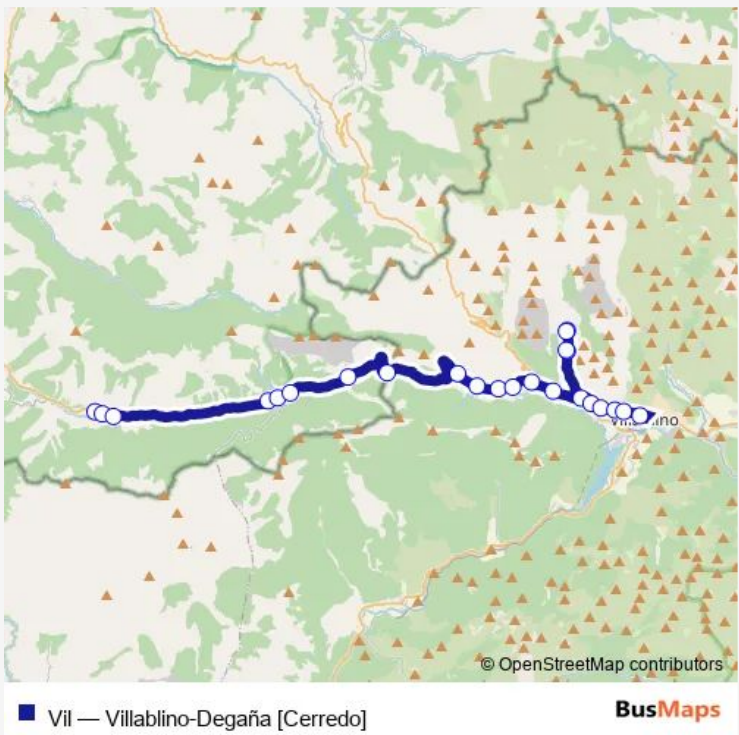

Bus Vil Villablino-Degaña [Cerrodo]

[Go to website](#)

Direction
 [Degaña] Degaña 1 [Cta 04986] — [Villablino] Estación Bus Villablino [Cta 04876]
 24 stops
[Open route schedule](#)

- [Degaña] Degaña 1 [Cta 04986]
- [Degaña] Degaña 2 [Cta 04988]
- [Degaña] Degaña 3 [Cta 04990]
- [Zarréu|Cerrodo] Zarréu 1 [Cta 04992]
- [Zarréu|Cerrodo] Zarréu 2 [Cta 04993]
- [Zarréu|Cerrodo] Zarréu 3 [Cta 04995]
- [Zarréu|Cerrodo] Zarréu 4 [Cta 04998]
- [Pruída, La|Prohida, La] Alto Cerredo [Cta 05000]
- [Caboalles DE Arriba] Caboalles de Arriba 1 [Cta 05002]
- [Caboalles DE Arriba] Caboalles de Arriba 2 [Cta 05004]
- [Caboalles DE Arriba] Caboalles de Arriba 3 [Cta 05006]
- [Caboalles DE Abajo] Caboalles de Abajo [Cta 05008]
- [Caboalles DE Abajo] Cruce Caboalles [Cta 04890]
- [Villager DE Laciana] Cruce Carbachón [Cta 04888]
- [Orallo] Orallo 1 [Cta 05010]
- [Orallo] Orallo 2 [Cta 05012]
- [Orallo] Orallo 2 [Cta 05013]
- [Orallo] Orallo 1 [Cta 05011]
- [Villager DE Laciana] Cruce Villager [Cta 05009]
- [Villager DE Laciana] Villager de Laciana 2 [Cta 04884]
- [Villager DE Laciana] Villager de Laciana [Cta 04882]

Route schedule
 [Degaña] Degaña 1 [Cta 04986] — [Villablino] Estación Bus Villablino [Cta 04876]

Monday	08:50-14:00
Tuesday	08:50-14:00
Wednesday	08:50-14:00
Thursday	08:50-14:00
Friday	08:50-14:00
Saturday	—
Sunday	—

Route info
 Direction: [Degaña] Degaña 1 [Cta 04986]
 Stops: 24
 Trip Duration: 1 hour 5 min

[Villablino] Hospital Villablino [Cta 04880]

[Villablino] San Miguel [Cta 04878]

[Villablino] Estación Bus Villablino [Cta 04876]

Thursday 13:15-15:00

Friday 13:15-15:00

Saturday —

Sunday —

Route info

Direction: [Villablino] Estación Bus Villablino [Cta 04876]

Stops: 24

Trip Duration: 1 hour 0 min