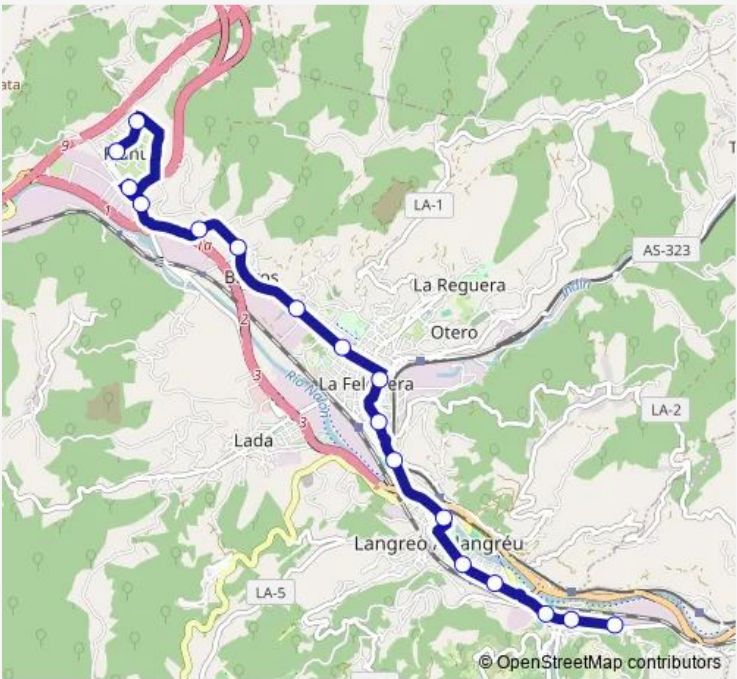

- [Llangréu/Langreo] Ciaño - Pozo María Luisa [Cta 00431]
- [Llangréu/Langreo] Ciaño - Iglesia [Cta 01119]
- [Llangréu/Langreo] Ciaño - IES La Quintana [Cta 00429]
- [Llangréu/Langreo] Sama - Torre de Abajo [Cta 00426]
- [Llangréu/Langreo] Sama - Plaza La Salve [Cta 00425]
- [Llangréu/Langreo] Sama - Ambulatorio [Cta 00757]
- [Llangréu/Langreo] La Felguera - Ganzábal [Cta 00419]
- [Llangréu/Langreo] La Felguera - Manuel Suárez García [Cta 00420]
- [Llangréu/Langreo] La Felguera - Pedro Duro [Cta 00421]
- [Llangréu/Langreo] La Felguera - Pablo Picasso [Cta 00414]
- [Llangréu/Langreo] La Felguera - Nitrógeno [Cta 00412]
- [Llangréu/Langreo] Barros - Iglesia [Cta 07896]
- [Llangréu/Langreo] Barros - Credine [Cta 20918]
- [Llangréu/Langreo] Villa-Riaño - La Barraca [Cta 08703]
- [Llangréu/Langreo] Villa-Riaño - Entrada [Cta 00403]
- [Llangréu/Langreo] Villa-Riaño - Iglesia [Cta 00406]
- [Llangréu/Langreo] Villa-Riaño - Hospital Valle del Nalón [Cta 00399]

Route schedule

[Llangréu/Langreo] Ciaño - Pozo María Luisa [Cta 00431]
 — [Llangréu/Langreo] Villa-Riaño - Hospital Valle del Nalón [Cta 00399]

Monday	14:20
Tuesday	14:20
Wednesday	14:20
Thursday	14:20
Friday	14:20
Saturday	—
Sunday	—

Route info

Direction: [Llangréu/Langreo] Ciaño - Pozo María Luisa [Cta 00431]

Stops: 17

Trip Duration: 0 hour 20 min

Vil Bus time schedules and route maps are available in an offline PDF at busmaps.com. Use the busmaps.com website to see live bus times, train schedule or subway schedule, and step-by-step directions for all public transit in Rianu