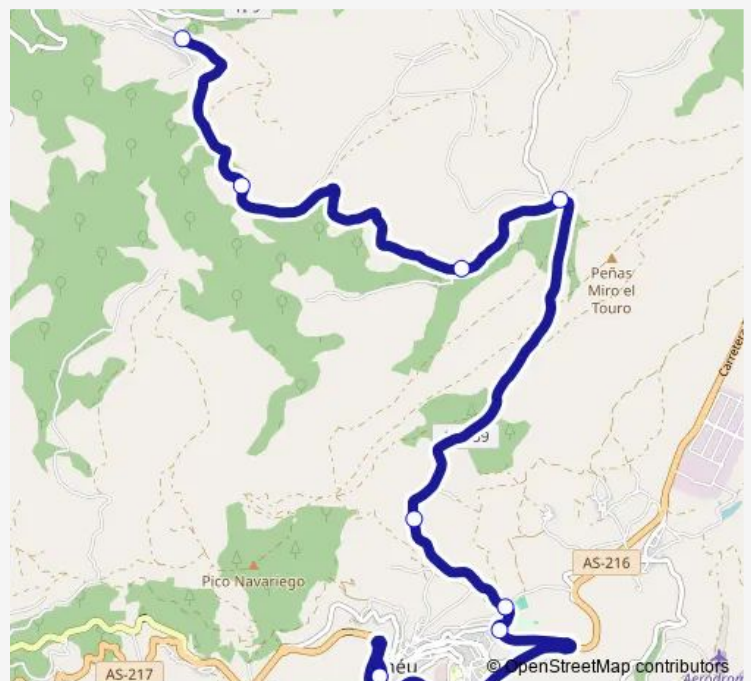

Monday 12:45-13:30

Tuesday —

Wednesday —

Thursday 12:45-13:30

Friday —

Saturday —

Sunday —

Route info

Direction: [TINÉU|Tineo] Estación Bus Tineo [CTA 10028]

Stops: 8

Trip Duration: 0 hour 36 min

■ Vil — Villatresmil-Tineo

Direction

[Vil.Latresmil|Villatresmil] Vil.latresmil [Cta 01742] —
[TINÉU|Tineo] Estación Bus Tineo [CTA 10028]

8 stops

[Open route schedule](#)

[Vil.Latresmil|Villatresmil] Vil.latresmil [Cta 01742]

[Folgueirúa|Folguerúa] Folgueirúa [Cta 01743]

[Tabiernas, Las] Las Tabiernas [Cta 01744]

[Tabiernas, Las] Casa El Puerto [Cta 01756]

Monday 09:00-10:00

Tuesday —

Wednesday —

Thursday 09:00-10:00

Friday —

Saturday —

Sunday —

Route info