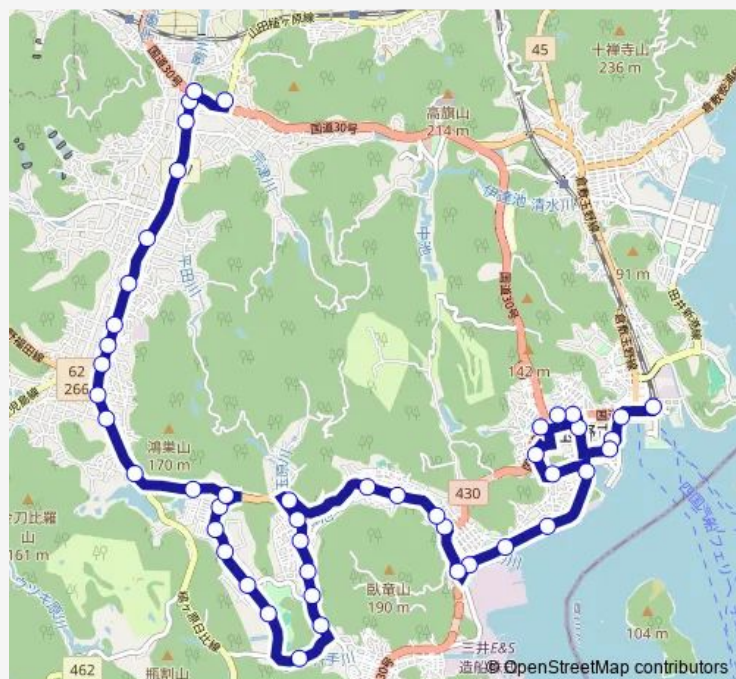

Direction

宇野駅 — 横田口

46 stops

[Open route schedule](#)

- 宇野駅
- 旭橋通り
- 合同庁舎前
- 宇野一丁目
- 玉野市役所前
- 玉野市役所入口
- たまの病院前
- 鳴滝橋
- 石井町
- 宇野三丁目
- 中山トンネル
- 玉野浄化センター前
- 玉野レクレセンター
- 玉橋
- 玉四丁目
- 玉比咩神社前
- 玉小学校前
- 藤崎町
- 奥玉
- 玉原
- 野関

Route schedule

宇野駅 — 横田口

Monday	12:25
Tuesday	12:25
Wednesday	12:25
Thursday	12:25
Friday	12:25
Saturday	—
Sunday	—

Route info

Direction: 宇野駅

Stops: 46

Trip Duration: 0 hour 44 min

宇野駅→玉原・企業団地・秀天橋→横田口 — シーバス

第二野関

大池

大池南

和田七丁目東

和田七丁目西

総合運動公園

企業団地南

企業団地中