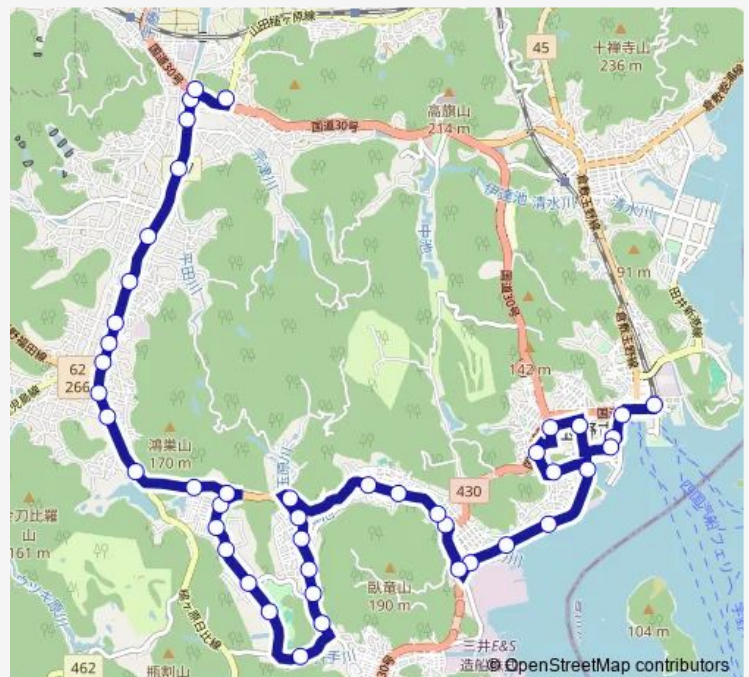

Direction

宇野駅 — 横田口

46 stops

[Open route schedule](#)

- 宇野駅
- 旭橋通り
- 合同庁舎前
- 宇野一丁目
- 玉野市役所前
- 玉野市役所入口
- たまの病院前
- 鳴滝橋
- 石井町
- 宇野三丁目
- 中山トンネル
- 玉野浄化センター前
- 玉野レクレセンター
- 玉橋
- 玉四丁目
- 玉比咩神社前
- 玉小学校前
- 藤崎町
- 奥玉
- 玉原
- 野関

Route schedule

宇野駅 — 横田口

Monday	12:25
Tuesday	12:25
Wednesday	12:25
Thursday	12:25
Friday	12:25
Saturday	—
Sunday	—

Route info

Direction: 宇野駅

Stops: 46

Trip Duration: 0 hour 44 min

宇野駅→玉原・企業団地・秀天橋→横田口 — シーバス

第二野関

大池

大池南

和田七丁目東

和田七丁目西

総合運動公園

企業団地南

企業団地中