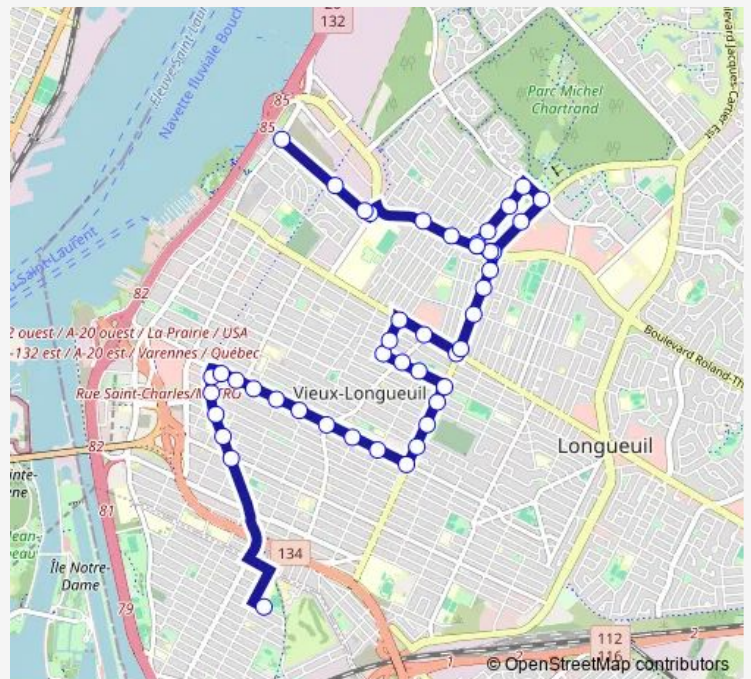

Joliette et Front

Joliette et boul. Curé-Poirier ouest

boul. Curé-Poirier ouest et Jean-Béliveau

boul. Curé-Poirier ouest et boul. Quinn

boul. Curé-Poirier ouest et McGill

boul. Curé-Poirier ouest et Brébeuf

Brébeuf et Front

Route schedule

av. de Brixton et École secondaire Saint-Lambert International High School — d'Auvergne et Saint-Charles est

Monday	15:50
Tuesday	15:50
Wednesday	15:50
Thursday	15:50
Friday	15:50
Saturday	—
Sunday	—

Route info

Direction: av. de Brixton et École secondaire Saint-Lambert International High School

Stops: 47

Trip Duration: 0 hour 37 min

565 — École Saint-Lambert International High School

Brébeuf et ch. du Coteau-Rouge

Brébeuf et Briggs ouest

Briggs ouest et Saint-Jacques

Briggs ouest et ch. de Chambly

ch. de Chambly et ch. du Coteau-Rouge

ch. de Chambly et boul. Curé-Poirier ouest

boul. Curé-Poirier est et ch. de Chambly