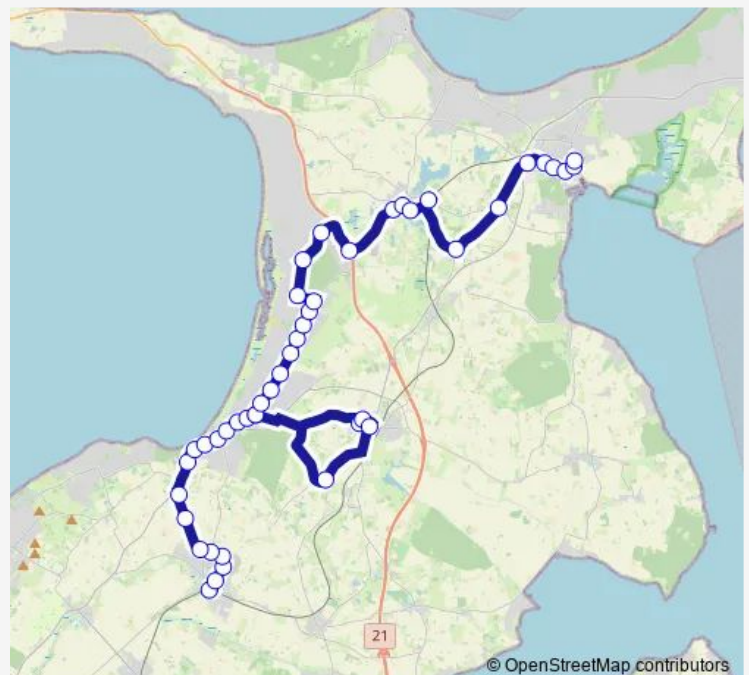

Ellinge Skovvej (Lyngvej)

Enghegnet (Ellinge Skovvej)

Havebovej (Ellinge Skovvej)

Ellinge Strandvej (Ellinge Skovvej)

Skovmarken (Lyngvej)

Kongsbovej (Lyngvej)

Lærkevej (Lyngvej)

Pilegården (Lyngvej)

Fuglebæksvej (Lyngvej)

Route schedule

Nykøbing Sj. St. (Jernbanevej) — Asnæs St.

Monday	06:17-18:06
Tuesday	06:17-18:06
Wednesday	06:17-18:06
Thursday	06:17-18:06
Friday	06:17-18:06
Saturday	08:01-16:01
Sunday	09:01-19:01

Route info

Direction: Nykøbing Sj. St. (Jernbanevej)

Stops: 45

Trip Duration: 0 hour 55 min

Fyrreleddet (Lyngvej)

Vej 14 (Lyngvej)

Lyngtoftevej (Lyngvej)

Lyngvej (Strandlystvej)

Jyderup, Bøgebjergvej (Jyderupvej)

Vig (Holbækvej)

Odsherredhallen (Ravnsbjergvej)

Lyngvej (Strandlystvej)

Strandlyst (Lyngvej)

Vej 6 (Lyngvej)

Harestien (Asnæs Lyngvej)

Professorstien (Høve Stræde)