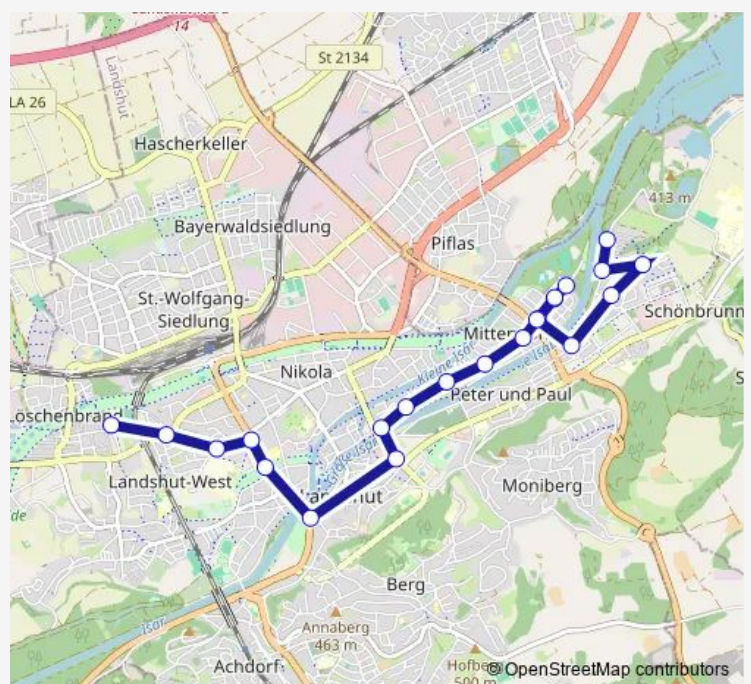

Direction

Landshut, Hans-Leinberger-Gymnasium — Landshut, Max-von-Oppenheim Weg

22 stops

[Open route schedule](#)

Landshut, Hans-Leinberger-Gymnasium

Landshut, Einselestraße

Landshut, Prof.-Buchner-Straße

Landshut, Rennweg

Landshut, Königsberger Straße

Landshut, Liegnitzer Straße

Landshut, Campingplatz

Landshut, Liegnitzer Straße

Landshut, Königsberger Straße

Landshut, Untere Auenstraße

Landshut, Florastraße

Landshut, Sandstraße

Landshut, Huchenweg

Route schedule

Landshut, Hans-Leinberger-Gymnasium — Landshut, Max-von-Oppenheim Weg

Monday 12:57

Tuesday 12:57

Wednesday 12:57

Thursday 12:57

Friday 12:57

Saturday —

Sunday —

Route info

Direction: Landshut, Hans-Leinberger-Gymnasium

Stops: 22

Trip Duration: 0 hour 28 min

565 Bus time schedules and route maps are available in an offline PDF at busmaps.com. Use the busmaps.com website to see live bus times, train schedule or subway schedule, and step-by-step directions for all public transit in Landshut