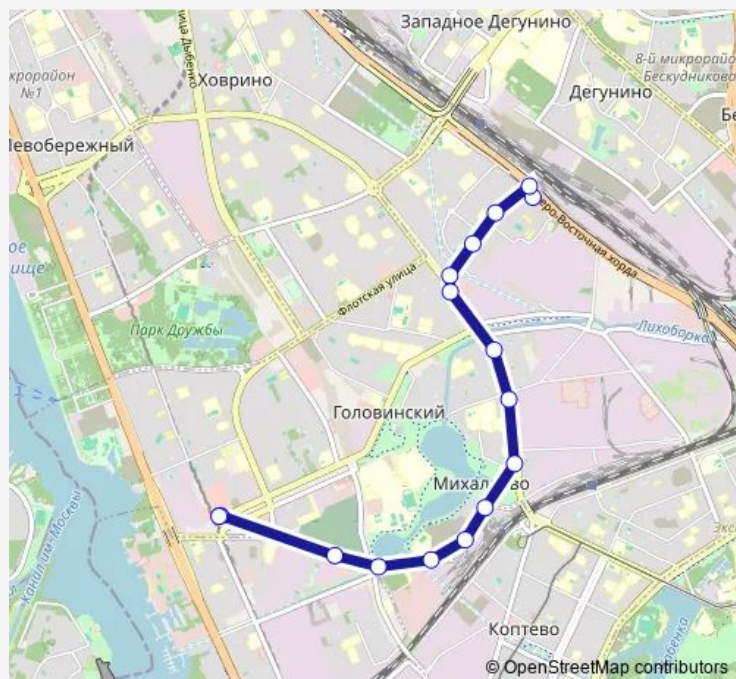

### Route schedule

МЦД Моссельмаш — Метро «Водный стадион»

Monday	—
Tuesday	—
Wednesday	—
Thursday	—
Friday	—
Saturday	05:52-00:22 <sup>+1</sup>
Sunday	05:52-00:22 <sup>+1</sup>

### Route info

Direction: МЦД Моссельмаш

Stops: 16

Trip Duration: 0 hour 21 min