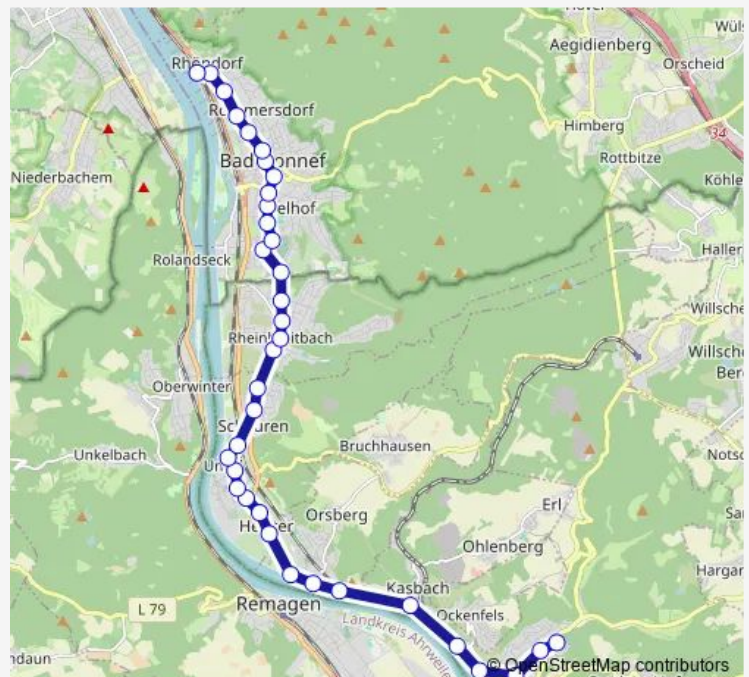

Saturday 05:47-00:47⁺¹

Sunday 06:47-22:47

Route info

Direction: Linz (Rhein) Schulzentrum

Stops: 36

Trip Duration: 0 hour 47 min

Rheinbreitbach Gebrüder-Grimm-Str.

Bad Honnef Am Honnefer Graben

Bad Honnef Berck-sur-Mer-Str.

Bad Honnef Neuer Friedhof

Bad Honnef Floßweg

Bad Honnef Karlstr.

Bad Honnef Alter Friedhof

Bad Honnef Hochschule

Bad Honnef Post

Bad Honnef Kurhaus

Bad Honnef Am Brünnele

Bad Honnef Rhöndorf Physikzentrum

Bad Honnef Rhöndorf Rhöndorfer Str.

Bad Honnef Rhöndorf Kapelle

Bad Honnef Rhöndorf Bf

Direction

Bad Honnef Rhöndorf Bf — Linz (Rhein) Schulzentrum

36 stops

Friday 05:19-01:34⁺¹

Saturday 06:34-01:34⁺¹

Sunday 07:34-23:34

Route info

Direction: Bad Honnef Rhöndorf Bf

Stops: 36

Trip Duration: 0 hour 48 min

Auf dem Sand,Unkel