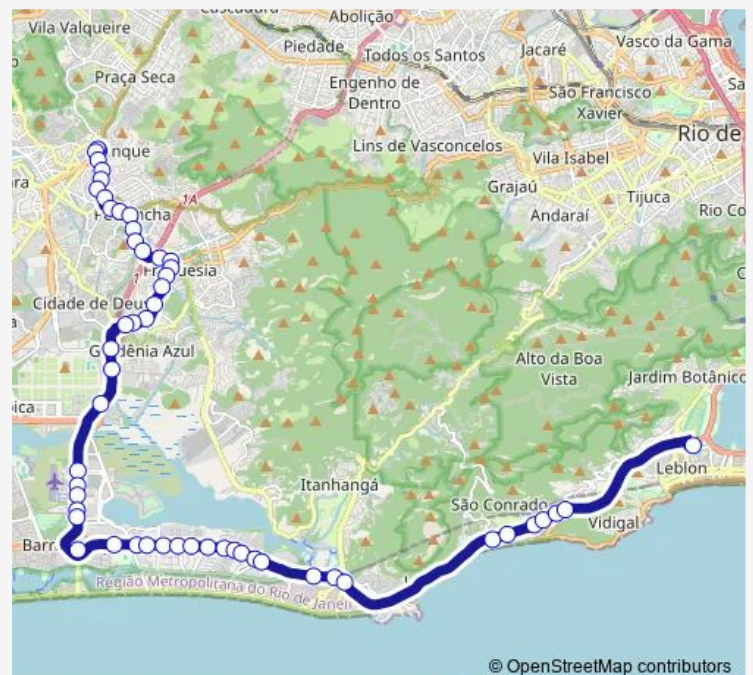

Bus 565 Tanque - Gávea

[Go to website](#)

Direction

Terminal Mestre Candeia : Plat. Oeste — Ponto Final:
Gávea : Linhas para Zona Oeste

54 stops

[Open route schedule](#)

Terminal Mestre Candeia : Plat. Oeste

Supermercados Guanabara - Tanque

Estação Terminal Tanque

Nelson Cardoso

Belo Vale

Piatã

Center Shopping Rio

Tindiba

Samuel das Neves

Pacoti

Pau-Ferro

Morada do Sol

Olímpia do Couto

Edgard Werneck

Praça Tedim Cerqueira

Quality Shopping

Ladeira da Freguesia

Rio Office Mall

Morro da Panela

Caribu

Garagem Viação Redentor

Route schedule

Terminal Mestre Candeia : Plat. Oeste — Ponto Final:
Gávea : Linhas para Zona Oeste

Monday 00:00

Tuesday 00:00

Wednesday 00:00

Thursday 00:00

Friday 00:00

Saturday 00:00

Sunday 00:00

Route info

Direction: Terminal Mestre Candeia : Plat. Oeste

Stops: 54

Trip Duration: 1 hour 25 min

565 — Tanque - Gávea

BusMaps