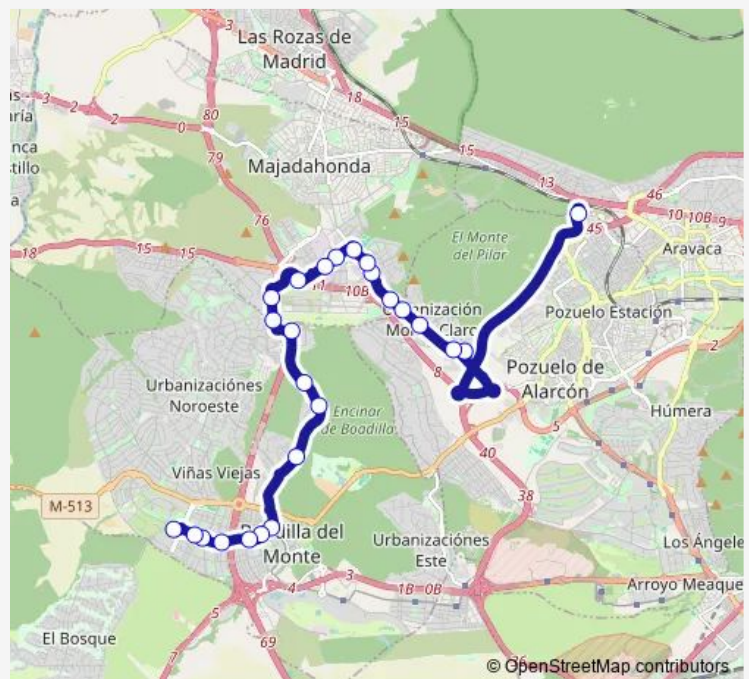

Universidad Fco.De Vitoria

Ctra.Majadahonda-Universidad

Ctra.Majadahonda-Av.Monteclaro

Ctra.Pozuelo-Urb.Monteclaro

Ctra.Pozuelo-Centro DE Prevención

Ctra.Pozuelo-Residencia

Ctra.Pozuelo-Urb.Pinar Plantío

Ctra.Pozuelo-Ciudad Deportiva

Tuesday 07:25-21:15

Wednesday 07:25-21:15

Thursday 07:25-21:15

Friday —

Saturday —

Sunday —

Route info

Direction: C°cerro DE LOS Gamos-Est.El Barrial

Stops: 25

Trip Duration: 0 hour 50 min

565 — Pozuelo (Est. El Barrial) - Boadilla (Est. Puerta de Boadilla) **BusMaps**

Av.Nuevo Mundo-Est.Nuevo Mundo

Av.Siglo XXI-Est.Siglo Xxi

Av.Siglo XXI-Est.Infante DON Luis

Av.Siglo XXI-Miguel DE Unamuno

Est.Puerta DE Boadilla

Direction

Est.Puerta DE Boadilla — C°cerro DE LOS Gamos-Est.El Barrial

24 stops

[Open route schedule](#)

Est.Puerta DE Boadilla

AV. Condesa DE Chinchón-Valle Inclan