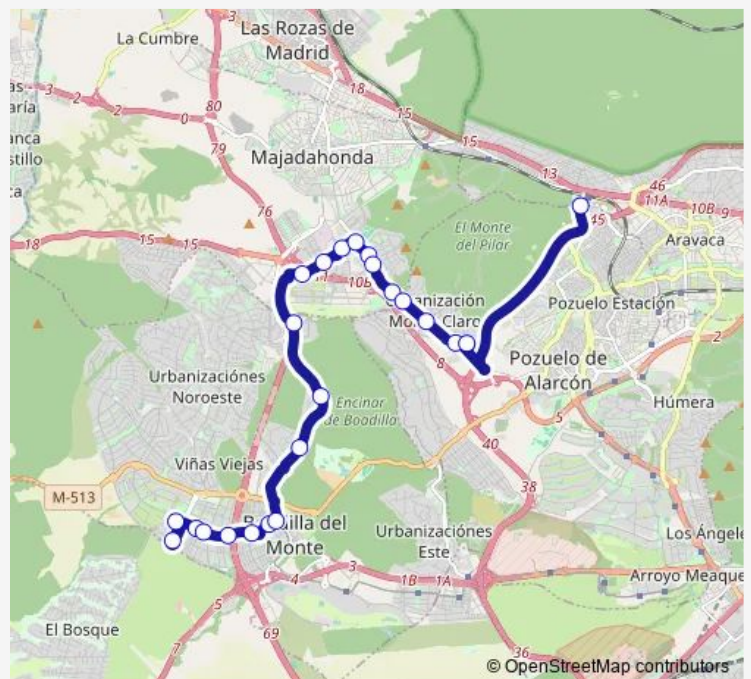

Ctra.M516-Urb.Pino Centinela

Ctra.M516-Urb.Monte DE LAS Encinas

Comunidad Canaria-Ctra.M516

Manuel Falla-Urg.Hospital Pta.De Hierro

Moreras-C.C.Centro Oeste

Moreras-Escuela DE Fútbol

Ctra.Pozuelo-Ciudad Deportiva

Monday 05:15-19:00

Tuesday 05:15-19:00

Wednesday 05:15-19:00

Thursday 05:15-19:00

Friday 05:15-19:00

Saturday —

Sunday —

Route info

Direction: Est.Puerta DE Boadilla

Stops: 23

Trip Duration: 0 hour 50 min

Ctra.Majadahonda-Universidad

Universidad Fco.De Vitoria-Pozuelo

C°cerro DE LOS Gamos-Est.El Barrial

Direction

C°cerro DE LOS Gamos-Est.El Barrial — Est.Puerta DE Boadilla

25 stops

[Open route schedule](#)

C°cerro DE LOS Gamos-Est.El Barrial

Universidad Fco.De Vitoria-Pozuelo

Ctra.Majadahonda-Universidad

Ctra.Majadahonda-Av.Monteclaro

Ctra.Pozuelo-Urb.Monteclaro

Ctra.Pozuelo-Centro DE Prevención