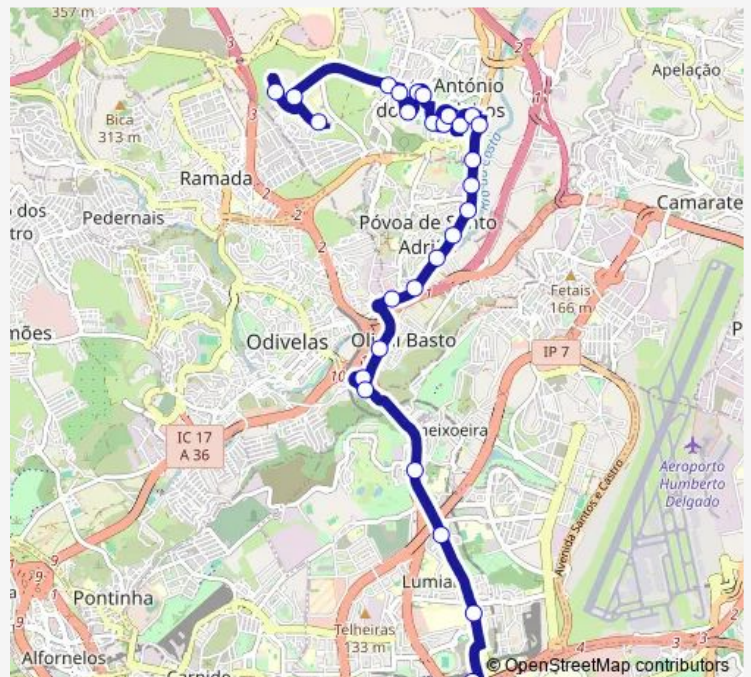

Bus 2772 Torres da Bela Vista - Lisboa (C. Grande)

[Go to website](#)

Direction

R Vergilio Ferreira (Escola) — Campo Grande (Metro) P30

28 stops

[Open route schedule](#)

- R Vergilio Ferreira (Escola)
- R José Afonso 14 (Torres Bela Vista)
- R Vergilio Ferreira (Torres Bela Vista)
- R Ant Sérgio (x) R A Herculano (Escola)
- Av D Sebastião 16
- Av D Sebastião (X) Pct Manuel Fialho
- Av D Sebastião (x) R Lourenço Almada
- R Pedro Galego 10
- Av Ant Galvão Andrade 38B (Piscinas)
- Av Ant Galvão Andrade 38B (Supermercado)
- R da Belavista 68-64
- R Nossa Sra Nazaré 13 (Flamenga)
- Praceta Flamenga 24 (Escola)
- R Sacadura Cabral 22 (Jardim)
- R Comandante Sacadura Cabral 1
- R Alm G Coutinho (X) Qta S José
- R Alm Gago Coutinho 99
- R Alm G Coutinho (Jardim)
- R Alm G Coutinho 16 (Parque)
- R Gen Alves Roçadas 2 (Póvoa Sto Adrião)
- R Gen Alves Roçadas 13

Route schedule

R Vergilio Ferreira (Escola) — Campo Grande (Metro) P30

Monday	05:05-00:45 ⁺¹
Tuesday	05:05-00:45 ⁺¹
Wednesday	05:05-00:45 ⁺¹
Thursday	05:05-00:45 ⁺¹
Friday	05:05-00:45 ⁺¹
Saturday	05:55-00:45 ⁺¹
Sunday	05:55-00:45 ⁺¹

Route info

Direction: R Vergilio Ferreira (Escola)

Stops: 28

Trip Duration: 0 hour 35 min

2772 — Torres da Bela Vista - Lisboa (C. Grande)

R Angola (Olival Basto)

Sr Roubado (Teatro)

Sr Roubado

Friday 06:25

Saturday —

Sunday —

Route info

Direction: R Vergilio Ferreira (Escola)

Stops: 25

Trip Duration: 0 hour 30 min

Direction