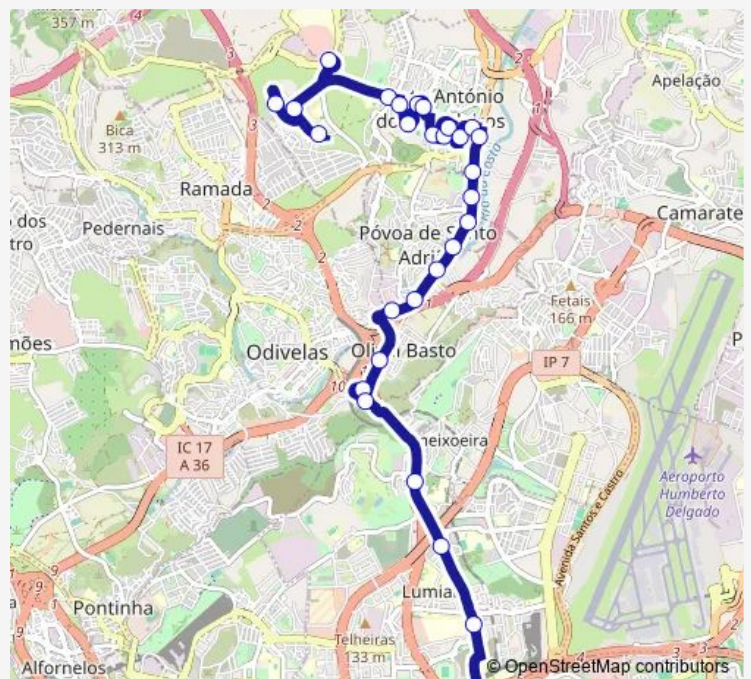

Av D Sebastião 16

R Ant Sérgio (x) R A Herculano (Escola)

Hospital Beatriz Ângelo

### Route schedule

Campo Grande (Metro) P1 — R Vergílio Ferreira (Escola)

Monday 07:25-17:10

Tuesday 07:25-17:10

Wednesday 07:25-17:10

Thursday 07:25-17:10

Friday 07:25-17:10

Saturday —

### Route info

Direction: Campo Grande (Metro) P1

Stops: 26

Trip Duration: 0 hour 35 min

Hospital Beatriz Ângelo

Qta Casal da Pipa (Rotunda)

R Vergilio Ferreira (Torres Bela Vista)

R José Afonso 14 (Torres Bela Vista)