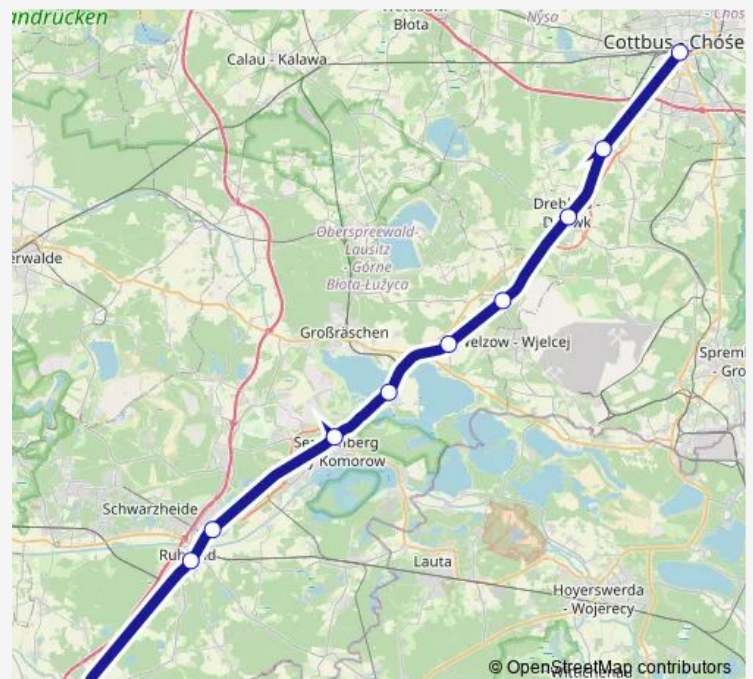

Bahnsdorf (OSL), Bahnhof

Sedlitz, Ost Bhf

Senftenberg, Bahnhof

Schwarzheide, Ost Bhf

Ruhland, Bahnhof

Ortrand, Bahnhof

### Route schedule

Cottbus, Hauptbahnhof — Ortrand, Bahnhof

Monday —

Tuesday 03:30

Wednesday —

Thursday —

Friday —

Saturday —

### Route info

Direction: Cottbus, Hauptbahnhof

Stops: 10

Trip Duration: 1 hour 35 min

■ Re18

BusMaps