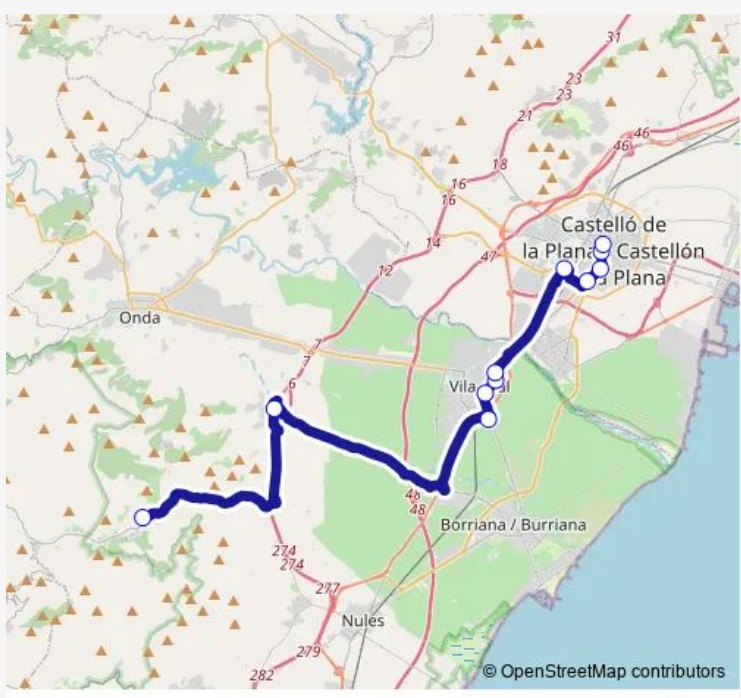

Bus L29 Artana – Castelló de la Plana

[Go to website](#)

Direction
 Av. Serra d'Espadà, 65 [Artana] — La Farola [Castelló de la Plana]
 11 stops
[Open route schedule](#)

- Av. Serra d'Espadà, 65 [Artana]
- av. J. Dualde 9 [Betxi]
- Ctra. de Villa-real a Burriana, Km. 0.5 (Hospital) [Vila-real]
- Pare Lluís M.^a Llop 6 [Vila-real]
- c. Joanot Martorell [Vila-real]
- Avda. Riu Ebre, 37 [Vila-real]
- Centre comercial La Salera [Castelló de la Plana]
- Av. De València 75 [Castelló de la Plana]
- av. València 28 [Castelló de la Plana]
- Ronda Mijares (esq. M. Pelayo) [Castelló de la Plana]
- La Farola [Castelló de la Plana]

Route schedule
 Av. Serra d'Espadà, 65 [Artana] — La Farola [Castelló de la Plana]

Monday	07:15
Tuesday	07:15
Wednesday	07:15
Thursday	07:15
Friday	07:15
Saturday	07:30
Sunday	—

Route info
 Direction: Av. Serra d'Espadà, 65 [Artana]
 Stops: 11
 Trip Duration: 1 hour 1 min

Direction

La Farola [Castelló de la Plana] — Av. Serra d'Espadà, 124 [Artana]

13 stops

[Open route schedule](#)

La Farola [Castelló de la Plana]

c. República Argentina – Hospital Provincial [Castelló de la Plana]

Francesc Tárrega 33 [Vila-real]

Av. Mura, 20 [Vila-real]

Furs de València [Vila-real]

Ctra. de Villa-real a Burriana, Km. 0.5 (Hospital) [Vila-real]

Av. J. Dualde, 9 [Betxí]

Av. Serra d'Espadà, 124 [Artana]