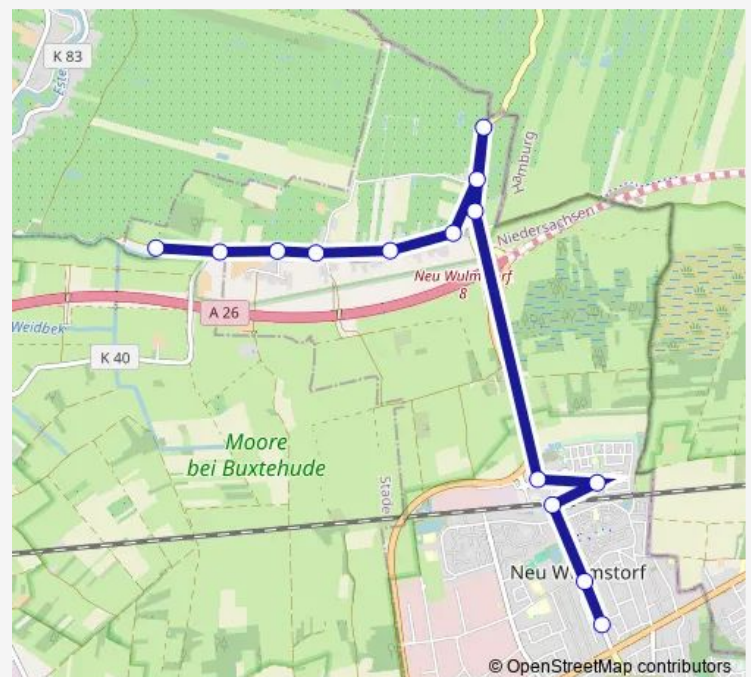

Rübke, Buxtehuder Straße 40

Rübke, Kurzer Weg

Rübke, Rübker Bruch

Rübke, Buxtehuder Straße 106

Rübke, Moorender Weg (Kehre)

Neu Wulmstorf, Wulmstorfer Wiesen

Neu Wulmstorf, Im Apfelgarten (Nord) (ASM-Halt)

S Neu Wulmstorf

Neu Wulmstorf, Rathaus

Neu Wulmstorf, Zur Heide

Route schedule

Rübke, Nincoper Deich (Kehre) — Neu Wulmstorf, Zur Heide

Monday	05:42-23:42
Tuesday	05:42-23:42
Wednesday	05:42-23:42
Thursday	05:42-23:42
Friday	05:42-23:42
Saturday	05:42-23:42
Sunday	07:42-23:42

Route info

Direction: Rübke, Nincoper Deich (Kehre)

Stops: 14

Trip Duration: 0 hour 15 min

Direction

Neu Wulmstorf, Zur Heide — Rübke, Moorender Weg (Kehre)

14 stops

[Open route schedule](#)

Monday 07:41-01:01⁺¹

Tuesday 07:41-01:01⁺¹

Wednesday 07:41-01:01⁺¹

Thursday 07:41-01:01⁺¹

Friday 07:41-01:01⁺¹

Saturday 04:01-01:01⁺¹

Sunday 04:01-01:01⁺¹

Route info